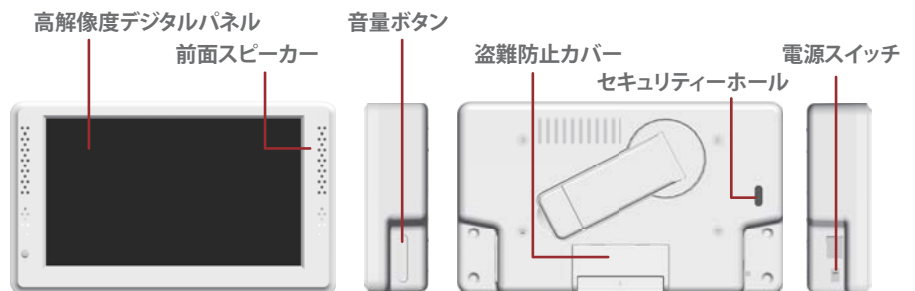

4.3 インチ電子 POP モニター (取付金具付き)

Model : GP4D-WH

小型・高画質・省エネモデル

特徴

- 高品質 4.3 インチデジタルパネル搭載
- 角度調整付き取付金具を標準セット
- 店頭用 CM ディスプレイに最適な耐久性
- SD 盗難防止カバー・セキュリティホール搭載
- オート再生・リピート再生機能搭載
- 前面スピーカー搭載
- タイマー機能搭載 (自動電源 ON/OFF)

《参考価格》

¥9,500

 (税別)

台数により割引対応いたします。納期は随時ご確認ください。

◆取付金具 (マグネット付き) 標準セット!

取付金具 (角度調整可)

◆商品棚への取付が簡単

2箇所角度調整機能が付いているので、様々な取付に対応しています。底面は強力マグネット加工をしています。

平置き

平置きで高さ調整可能

壁面

天吊り

液晶サイズ	4.3型	エリア表示サイズ	97×56mm
アスペクト比	16:9	解像度	480×272
型番	GP4D-WH	消費電力	3.5W
大きさ	約 幅125×高さ73mm×奥行き25mm (スタンド部・アーム部を除く)		
対応ファイル	動画:MPEG-1・2・4(MP@ML) 音楽:MP3・WMA ※ MPEG1.2はMP@MLまでに対応します。MPEG4はASP, XVID Compliantに対応します。WMAは48Kbps 44MHzに対応できません。※ADPCMの音声形式には対応しません。		
メモリーカードスロット	SDHC (最大32GB) /SD/MMC/MS ※ SDHCカードをご利用の際はFAT32でフォーマットしてからご利用ください。		