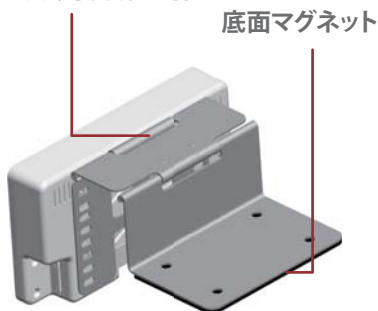

4.3 インチ電子 POP モニター (取付金具付き)

Model : GP4D-WH

小型・高画質・省エネモデル

特徴

- 高品質 4.3 インチデジタルパネル搭載
- 角度調整付き取付金具を標準セット
- 店頭用 CM ディスプレイに最適な耐久性
- SD 盗難防止カバー・セキュリティホール搭載
- オート再生・リピート再生機能搭載
- 前面スピーカー搭載
- タイマー機能搭載 (自動電源 ON/OFF)

《参考価格》

¥9,500

 (税別)

台数により割引対応いたします。納期は随時ご確認ください。

◆取付金具 (マグネット付き) 標準セット!

取付金具 (角度調整可)

◆商品棚への取付が簡単

2箇所角度調整機能が付いているので、様々な取付に対応しています。底面は強力マグネット加工をしています。

平置き

平置きで高さ調整可能

壁面

天吊り

液晶サイズ	4.3型	エリア表示サイズ	97×56mm
アスペクト比	16:9	解像度	480×272
型番	GP4D-WH	消費電力	3.5W
大きさ	約 幅125×高さ73mm×奥行き25mm (スタンド部・アーム部を除く)		
対応ファイル	動画:MPEG-1・2・4(MP@ML) 音楽:MP3・WMA ※ MPEG1.2はMP@MLまでに対応します。MPEG4はASP, XVID Compliantに対応します。WMAは48Kbps 44MHzに対応できません。※ADPCMの音声形式には対応しません。		
メモリーカードスロット	SDHC (最大32GB) /SD/MMC/MS ※ SDHCカードをご利用の際はFAT32でフォーマットしてからご利用ください。		