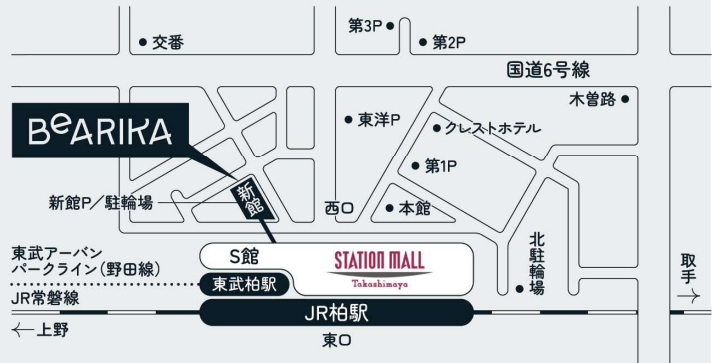

会場  
 新館10階 POPUP

お申込み  
**ご予約不要**  
 ※一部要予約のコンテンツがございます。

イベントの詳細  
 BeARIKAのイベントページよりご覧ください！

〒277-8550 千葉県柏市末広町1-1  
 柏高島屋ステーションモール新館10F・11F専門店  
 JR線・東武アーバンパークライン(野田線) 柏駅直結

OFFICIAL WEB

INSTAGRAM

X(TWITTER)

取手 →

2024/12/7 sat ・ 8 sun  
**苔+ARIKA 「苔はありか？」**  
 ~苔と出会い、体験できる一週間~

関連イベント①

**苔玉のお正月飾りづくりワークショップ**

早いもので、2024年もあとわずか。仕事の追い込みやさまざまな用事で慌ただしくなりがちな師走ですが、暮らしに取り入れやすいグリーンインテリアの苔を使った、お正月にぴったりの苔玉をつくるクリエイティブ×癒しのワークショップはいかがでしょう？  
 講師は、日本有数の苗木の産地として知られる新潟県新潟市に拠点をおく「グリーンズグリーン」がとめます。