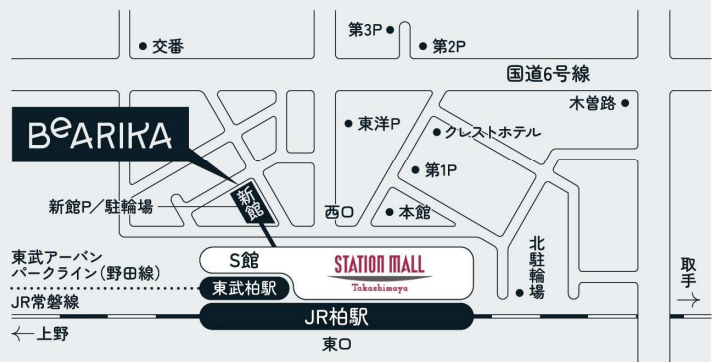

〒277-8550 千葉県柏市末広町1-1
柏高島屋ステーションモール新館10F・11F専門店
JR線・東武アーバンパークライン(野田線) 柏駅直結

OFFICIAL WEB

INSTAGRAM

X(TWITTER)