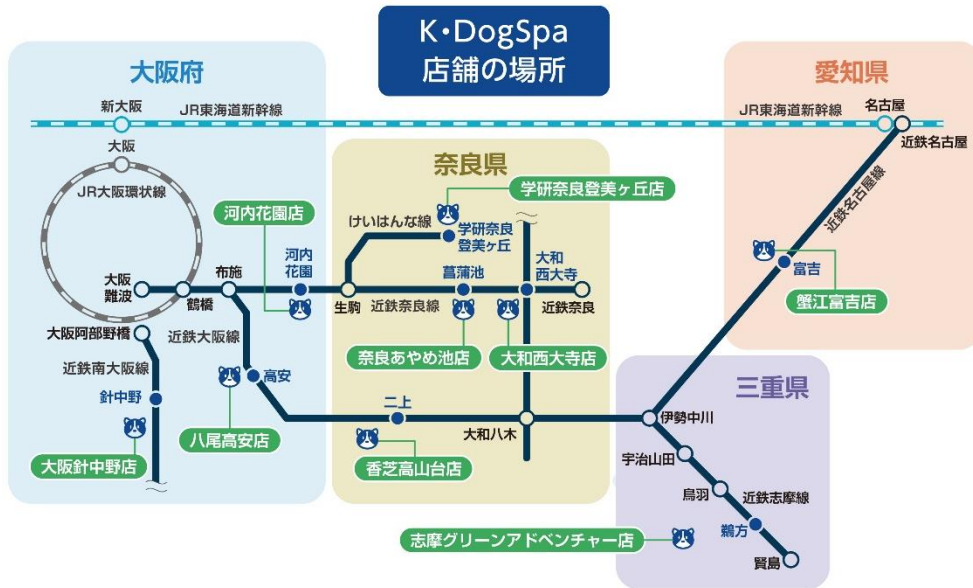

## I. 「K・DogSpa」 営業中店舗について

### (1) 営業中店舗

大阪府内3店舗、奈良県内4店舗、三重県内1店舗、愛知県内1店舗の計9店舗を展開中。

### (2) 営業内容

オ. 利用時間内に、入浴・シャンプー、乾燥、後片付け

※志摩グリーンアドベンチャー店のみ、内容が一部異なります。