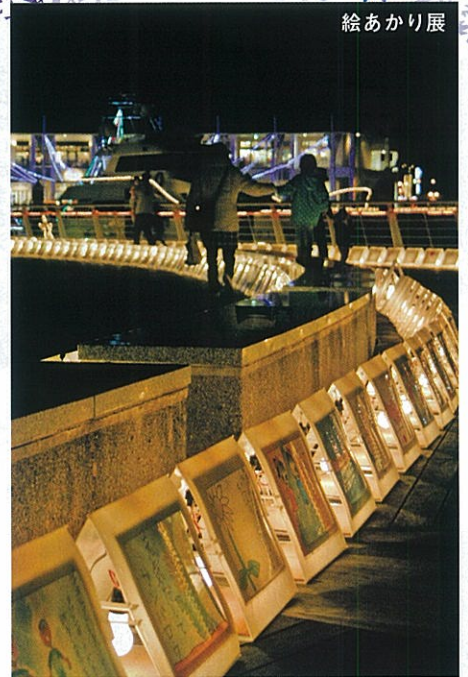

LAGUNA WINTER FESTIVAL

Kira Kirat City

開催 2013.11.15 [金] ▶ 2014.1.10 [金]

※マリーナイルミネーションは11.23(土)~1.10(金)まで。

ラグナシア園内

絵あかり展

キラキラな
思い出を作ろう。

ラグナシア・花火スベクタキュラ