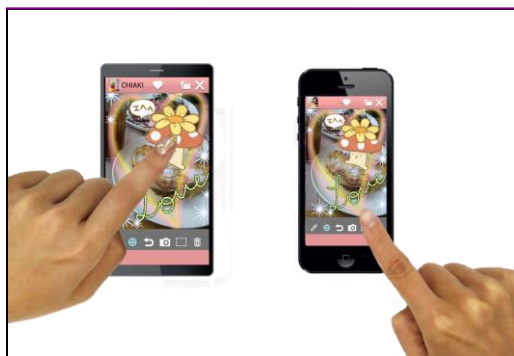

当アプリは、「Google Play」「App Store」にて無料でダウンロードすることができます。

指先で画面に描いた文字や絵がリアルタイムで共有できる、1on1 のスマートフォンメッセージアプリ【DoodleDo®】は、サービスの提供開始以来、個性的なメッセージスタイルのSNSとして、多くのユーザーから大変好評をいただいております。

今回【DoodleDo®】は、コミュニケーション手段の主流となりつつあるタイムライン式のチャット機能を追加しました。フレンドリストから選択した相手と、テキストメッセージや自分で作成した手書きのメッセージを送り合うことができます。また、「らくがきチャット」で描いた描画軌跡を動画で再生することができるなど、より楽しくコミュニケーションが取れる機能を多数搭載しています。

今後もサービスの向上を目指すと共に、【DoodleDo®】の手書きチャット技術の提供も進めてまいります。

©neos

～★スマートフォン向けメッセージアプリ【DoodleDo®】とは★～

指先で描くリアルタイムらくがきチャット

らくがきチャット【DoodleDo®】は指先で画面に描いた絵や文字が、リアルタイムに共有できる 1on1 のスマートフォンメッセージアプリです。

スマートフォンの画面に指先でスワイプ・タッチ操作で絵や文字などを描き、相手とリアルタイムでらくがきチャットを楽しむことができます。