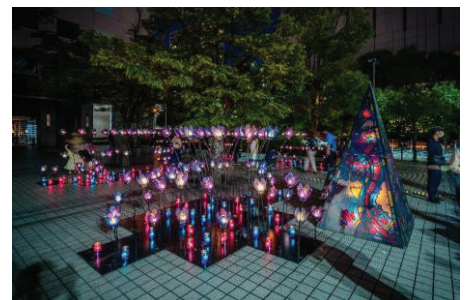

大阪梅田・茶屋町を巡りキャンドルアートを愉しもう

キャンドルスロウスポット

茶屋町の施設や学校によるキャンドルアート8作品が街を彩ります。

時間 18:00~22:00

	作品名	作品紹介	実施主体	場所
A	青の銀河	辺り一面に輝く、青と紫のりんどうの花畑。暖かな光に大切な人への想いを馳せながら、お愉しみください。 作品モチーフ: 宮沢賢治の代表作『銀河鉄道の夜』の銀河ステーション	阪急電鉄	阪急電鉄本社ビル前
B	moment	普段何気なく過ごしている日常のひとつときを、キャンドルでロマンチックな夜にしませんか?	宝塚大学 看護学部	宝塚大学 大阪梅田キャンパス前
C	まち・ひと、そのつながり	まち・ひと、ひとつひとつの火がつながって、新たな何かが生れます。	MBS	MBS本社 1階 ちゃやまちプラザ外周
D	Feel together	奏でるような煌めく灯りの中、高鳴る心を共に感じ合う。平和で満ちた想いが、この街で響き合いますように。	梅田ロフト×Verde	梅田ロフト 1階 ロフトプラザ 南側正面入口前
E	session	訪れた人々、街の人々、関大生、みんなが笑顔でつくりあげる素敵なひとときをキャンドルで彩ります。	関西大学 ボランティアセンター学生スタッフ	CHASKA茶屋町 (ジュンク堂書店)前
F	Lifetime memory	一生の思い出になるウェディングをキャンドルの灯で思い出の1ページを作ります。	大阪ベルエibelビューティ&ブライダル専門学校	大阪ベルエibelビューティ&ブライダル専門学校前
G	LIVE WITH NATURE	“自然に寄り添う”をコンセプトにしたキャンドルオブジェやワークショップで豊かなライフスタイルを共有します。	NU茶屋町・NU茶屋町プラス	NU茶屋町西側エントランス
H	OITキャンドルナイト	空間デザイン研究部の部員達で制作したキャンドル装飾を展示。部員が作った光の作品をぜひご覧ください。	大阪工業大学 (学校法人常翔学園)	大阪工業大学 梅田キャンパス外周

会場マップ

2023年度実施の様子

「いいな」と思うキャンドルアートに投票しよう

キャンドルアワード

「resonance (ともに響き合う日)」をテーマに、様々なジャンルのアーティストによるキャンドルアート13作品が登場。ぜひお気に入りの作品を見つけて、投票してください。

■ 作品・アーティスト一覧

場所	・ちゃやまちアプローズ南側 ・旧能勢街道(NU茶屋町東側)
時間	展示開始 16:00 / 点灯 18:00~22:00

心地よい灯りの中、音楽に包まれよう

スロウライブ

キャンドルの灯りのもと、幻想的なライブを開催します。

場所	・阪急電鉄本社ビル前 ・ホテル阪急インターナショナル 5階 チャペル ・大阪工業大学 梅田キャンパス 1階 ロビー
時間	18:00～22:00 ※詳細は公式サイトをご覧ください。
出演者	THE SOULMATICS、大阪音楽大学

▲THE SOULMATICS

▲大阪音楽大学

オリジナルキャンドルをおうちで灯そう