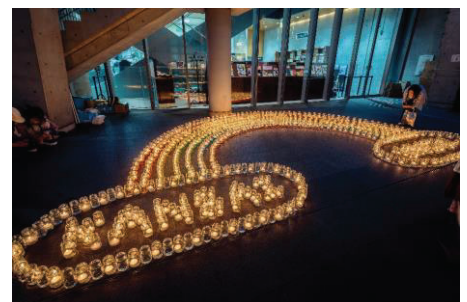

大阪梅田・茶屋町を巡りキャンドルアートを愉しもう

キャンドルスロウスポット

茶屋町の施設や学校によるキャンドルアート8作品が街を彩ります。

時間 18:00~22:00

	作品名	作品紹介	実施主体	場所
A	青の銀河	辺り一面に輝く、青と紫のりんどうの花畑。暖かな光に大切な人への想いを馳せながら、お愉しみください。 作品モチーフ: 宮沢賢治の代表作『銀河鉄道の夜』の銀河ステーション	阪急電鉄	阪急電鉄本社ビル前
B	moment	普段何気なく過ごしている日常のひとつときを、キャンドルでロマンチックな夜にしませんか?	宝塚大学 看護学部	宝塚大学 大阪梅田キャンパス前
C	まち・ひと、そのつながり	まち・ひと、ひとつひとつの火がつながって、新たな何かが生れます。	MBS	MBS本社 1階 ちゃやまちプラザ外周
D	Feel together	奏でるような煌めく灯りの中、高鳴る心を共に感じ合う。平和で満ちた想いが、この街で響き合いますように。	梅田ロフト×Verde	梅田ロフト 1階 ロフトプラザ 南側正面入口前
E	session	訪れた人々、街の人々、関大生、みんなが笑顔でつくりあげる素敵なひとときをキャンドルで彩ります。	関西大学 ボランティアセンター学生スタッフ	CHASKA茶屋町 (ジュンク堂書店)前
F	Lifetime memory	一生の思い出になるウェディングをキャンドルの灯で思い出の1ページを作ります。	大阪ベルエibelビューティ&ブライダル専門学校	大阪ベルエibelビューティ&ブライダル専門学校前
G	LIVE WITH NATURE	“自然に寄り添う”をコンセプトにしたキャンドルオブジェやワークショップで豊かなライフスタイルを共有します。	NU茶屋町・NU茶屋町プラス	NU茶屋町西側エントランス
H	OITキャンドルナイト	空間デザイン研究部の部員達で制作したキャンドル装飾を展示。部員が作った光の作品をぜひご覧ください。	大阪工業大学 (学校法人常翔学園)	大阪工業大学 梅田キャンパス外周

会場マップ

2023年度実施の様子

「いいな」と思うキャンドルアートに投票しよう

キャンドルアワード

「resonance (ともに響き合う日)」をテーマに、様々なジャンルのアーティストによるキャンドルアート13作品が登場。ぜひお気に入りの作品を見つけて、投票してください。

■ 作品・アーティスト一覧

場所	・ちゃやまちアプローズ南側 ・旧能勢街道(NU茶屋町東側)
時間	展示開始 16:00 / 点灯 18:00~22:00

心地よい灯りの中、音楽に包まれよう

スロウライブ

キャンドルの灯りのもと、幻想的なライブを開催します。

場所	・阪急電鉄本社ビル前 ・ホテル阪急インターナショナル 5階 チャペル ・大阪工業大学 梅田キャンパス 1階 ロビー
時間	18:00～22:00 ※詳細は公式サイトをご覧ください。
出演者	THE SOULMATICS、大阪音楽大学

▲THE SOULMATICS

▲大阪音楽大学

オリジナルキャンドルをおうちで灯そう