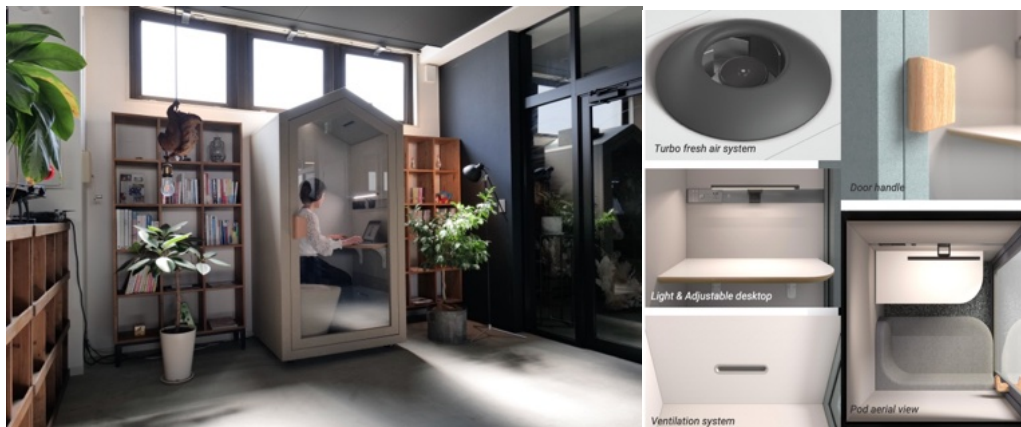

京大首席合格
3年連続「頭脳王」ファイナリスト

偏差値95の勉強法
論理力、記憶力、没頭力が同時にアップ!

防音機能付き「偏差値 BOX」を活用し「リビング学習」で没頭できる環境を

「偏差値 BOX」は防音機能を備えており、自宅で生活雑音を気にせず勉強に集中できる環境を提供することが可能です。

室内用は組み立て式なので、半畳のスペースさえあれば組み立てが可能となります。

用途としては受験生が自習室として外部の音を気にせずに集中できる環境を作り、まるで図書館にいるような静かな環境を自宅内で作ることが可能です。

また、テレワークの環境を自宅内で簡単に作ることが可能です。自宅内で仕事に集中できる環境を作ることによって外部の音に邪魔されずに打ち合わせも容易に出来ます。「偏差値 BOX」を利用することで自宅内でもオンとオフの切り替えも出来るメリットもあります。

勉強に邪魔な騒音問題も「偏差値BOX」では簡単に解決できる防音機能を備えています。
家庭内の雑音も防音機能で軽減して何時間でも勉強に集中することが可能です。

家族も受験生を気にすることなく家事をすることが出来るのでお互いにストレスが溜まりません。

空調管理システム・LED照明・家具付きなので安心

防音室ということもあり、密室空間なのでエアコンの問題が「発生しますが、偏差値BOXは天井に吸気の換気扇を標準装備しています。

吸気の換気扇を作動させると部屋のエアコンを防音室へ取り入れることが出来るので室内と全く同じ温度で快適に過ごせます。風量調整も可能なのでお好みに合わせてボリューム調整してください。

また、天井にLED照明と机に可動式のLED照明が付いています。

机とソファも標準装備しているので学習机を買う必要なく、子供から大人まで20年以上も使用可能です。

省スペースで快適空間

弊社製品は横幅1.1m・奥行き90cm・高さ2.1mと僅かなスペース。ユニットルームの中に机とソファが標準装備されています。

また、LED照明は明るさの調整ができ、コンセントとUSB+プラス5穴ソケットを完備しているのでパソコンや追加照明なども可能です。さらに、吸気の換気扇で外のエアコンの空気を取り込むことができるため、冷暖房の心配がありません。