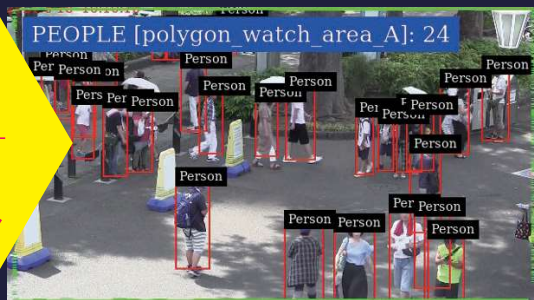

# イベント会場や観光地など集客数はいろいろ

最大1000人の人数カウントの場合

(Ridgeカウント)

施設規模に  
合わせて選べる  
**密度情報**

最大40人の人数カウントの場合

(Area people counter)

混雑具合を見ながら、**行列の緩和・効率的な対処**で事前に混雑状況が防げます

映像上人の顔にマスキング! 録画データはAI Boxだけに保存!  
**プライバシーを配慮した画像処理とデータ管理**

ネットワークカメラに  
プライバシーガード  
を実装し、映像上の  
顔にモザイク処理を  
施す事が可能。

映像データは  
AI Boxのみに録画  
されデータ管理上  
もプライバシーを  
配慮しています。

過去と今の混雑状況を比較!!  
**事前の対応に役立つ分析情報**

過去と今の混雑状況  
を知る事で事前に、  
スタッフの配置や  
対応を検討するこ  
ができます。

**スマホやサイネージに情報を発信**

(スマホ・サイネージ専用ページ)

**ユーザーには専用ページで  
今の混雑状況をご提供!**

空き情報配信MAP

施設利用者向け個別ページ

サイネージへの表示