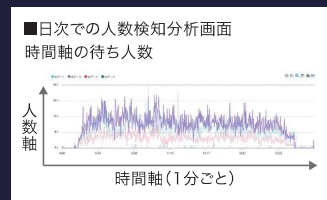

# イベント会場や観光地など集客数はいろいろ

最大1000人の人数カウントの場合

(Ridgeカウント)

施設規模に  
合わせて選べる  
**密度情報**

最大40人の人数カウントの場合

(Area people counter)

混雑具合を見ながら、**行列の緩和・効率的な対処**で事前に混雑状況が防げます

映像上人の顔にマスキング! 録画データはAI Boxだけに保存!  
**プライバシーを配慮した画像処理とデータ管理**

ネットワークカメラに  
プライバシーガード  
を実装し、映像上の  
顔にモザイク処理を  
施す事が可能。

映像データは  
AI Boxのみに録画  
されデータ管理上  
もプライバシーを  
配慮しています。

過去と今の混雑状況を比較!!  
**事前の対応に役立つ分析情報**

過去と今の混雑状況  
を知る事で事前に、  
スタッフの配置や  
対応を検討するこ  
ができます。

**スマホやサイネージに情報を発信**

(スマホ・サイネージ専用ページ)

**ユーザーには専用ページで  
今の混雑状況をご提供!**

空き情報配信MAP

施設利用者向け個別ページ

サイネージへの表示