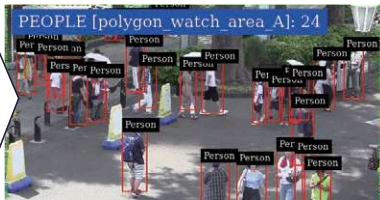

ライブで見られる混雑状況！

## PACKAGE

イベント会場・観光地など、集客数いろいろ

### 施設規模に合わせて 選べる密度情報

最大 **1000**人  
人数カウントの場合

最大 **40**人  
人数カウントの場合

映像エッジAIだから