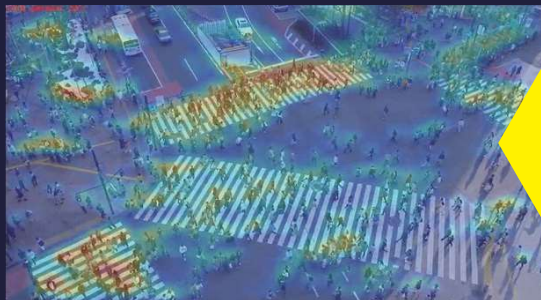

# イベント会場や観光地など集客数はいろいろ

最大1000人の人数カウントの場合

(Ridgeカウント)

施設規模に  
合わせて選べる  
**密度情報**

最大40人の人数カウントの場合

(Area people counter)

混雑具合を見ながら、**行列の緩和・効率的な対処**で事前に混雑状況が防げます

映像上人の顔にマスキング! 録画データはAI Boxだけに保存!  
**プライバシーを配慮した画像処理とデータ管理**