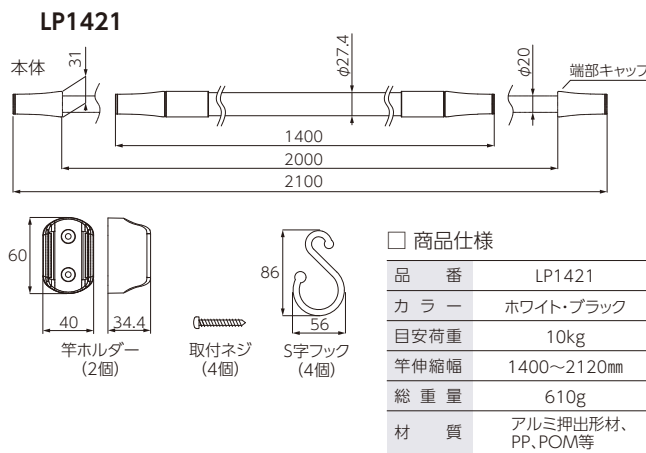

LP1421 (室内伸縮竿)

□ 寸法図

□ お求めは

□ 製造元

タカラ産業株式会社

〒577-0013

大阪府東大阪市長田中2丁目2番30号 長田エミンスビル2F

TEL(06)7711-3080

<https://www.takaranet.co.jp>