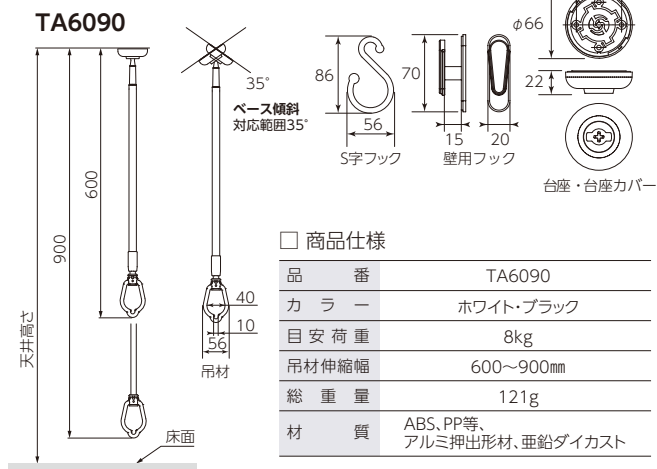

TA6090 (吊下型室内物干金物)

□ 寸法図