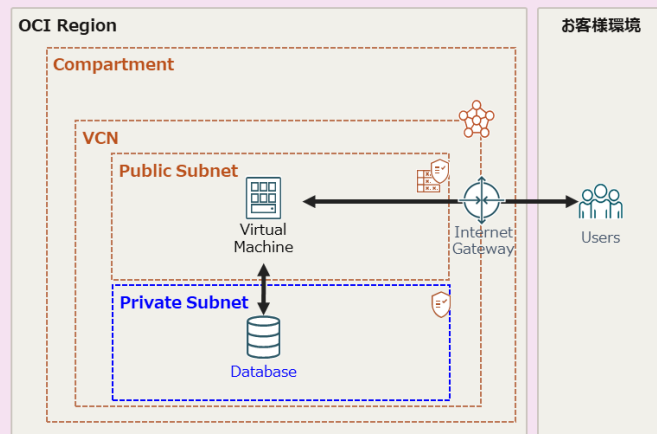

＜価格・構成例＞

OCI DB Model の構築費用は下記表の通りシンプルです。

OCI Base Model との組み合わせが必須となりますので、合わせてご利用ください。

※ OCI Base Modelでは「スタンダードパック」、OCI DB Modelでは「BaseDBパック」をご利用の場合

構成例

OCI Base Model

- ✓ コンパートメント
- ✓ 仮想クラウド・ネットワーク (VCN)
 - パブリックサブネット
 - セキュリティリスト
 - ルート表
 - インターネット・ゲートウェイ
- ✓ インスタンス

OCI DB Model

- ✓ BaseDB
- ✓ 仮想クラウド・ネットワーク (VCN)
 - プライベートサブネット

※ OCI Base Modelでは「スタンダードパック」、OCI DB Modelでは「BaseDBパック」をご利用の場合

■日本オラクル株式会社からのエンドースメント

日本オラクル株式会社は、このたびの株式会社シイエヌエス様による「U-Way Lite OCI DB Model」提供開始を心より歓迎いたします。