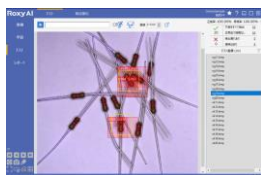

ディープラーニング

AI学習ソフトの選定から学習方式の検討、
アノテーション作業も行います

生成AIモデル検証

生成AIモデルの精度検証、
報告書の作成を実施

自動装置化

検査装置化へ向けた構想提案から納入後の
アフターフォローまでトータルサポート

Roxy AI

+ 自動化