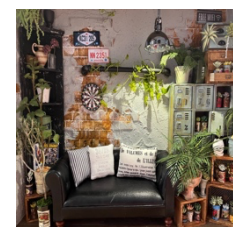

本展では新作の立体作品を予定している。

■ greenery roji (Instagram @roji_journey)

パン屋、雑貨屋の店主を経て 2018 年より活動。インテリア雑貨のように老若男女楽しめるジオラマを提案。2022 年にはドラマで 3 作品が出演。本展でもその作品が展示されるほか、初展示の立体作品も予定。

出展者は上記ほか、アトリエ I s h i i、いとさん、かめを工務店、草道琴美、クライクライン、くるみガーデン、ことなのうそっこ食堂、さかなさん、さくさく庵、さんぼみち、竹田文子、たまや食堂、小さな小さな食べ物屋さん*プティシエール・ピノ、チイサ