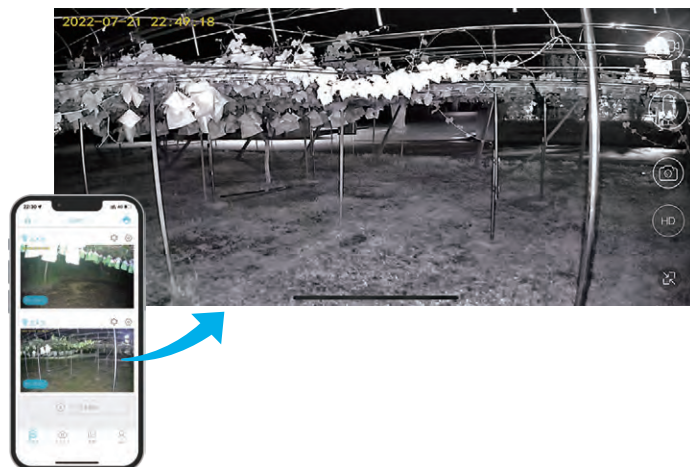

導入説明会には県警も参加

導入地域の県警の方も導入説明会に参加されました。多くの生産者が導入することで、まわりの被害にあっても声を上げにくかった生産者の方も設置がしやすくなるのお声をいただいています。

また、設置カメラの台数が多くなると、それだけで盗難の抑止効果が生まれます。泥棒が近づかなくなり、地域全体の治安が良くなる効果も期待できます。さらに、シーズンオフには簡単に取り外せるため、選定ポイントのひとつになりました。