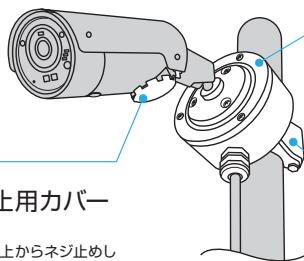

IPC-16LTE シリーズ アクセサリー

C16-01

SD・SIMカード盗難防止用カバー

防水キャップの上からネジ止めてカバーすることで、SD・SIMカードの盗難を防止することができます。

[取り付け図]

JBX16-01

ジャンクションボックス

防水: IP66
サイズ: φ107×H51.7mm
重量: 325g

CLP16-S

単管クランプ

サイズ: φ48.6mm単管対応

機能・仕様比較

機能・仕様	IPC-16LTEp	SLL-01LTE
防水・防塵タイプの保護等級 IP66対応	●	●
PIRセンサーの熱感知による自動録画、アラーム機能	●	●
動体検知による自動録画、メール通知、アラーム機能	●	●
現地の映像を記録に残す録画&スナップショット機能	●	●
視聴側からカメラ側に話しかけることができる双方向音声機能	●	●
最大4倍まで映像拡大できるデジタルズーム機能	●	●
侵入者の威嚇に効果的なスピーカーアラーム機能	●	●
現地の音声を聞くことができる機能	●	●
YouTubeライブ配信対応	●	
光感度	赤外線無効時: 0.2Lux、赤外線有効時: 0Lux(視界10m)	カラー撮影 0.001 lux(スターライト)/ 白黒撮影 0lux(赤外線LED使用)
同時接続ユーザー数	最大8ユーザー	最大4ユーザー
記録媒体	microSD(SDXC 64GB対応)	microSDカード(4GB~128GB) ※64GB microSDカード(VSDシリーズ)内蔵
動作条件	起動時: -20~50℃、作動時: -30~50℃	-20~60℃
最大消費電力	LTE接続時: 7W/有線接続時: 5.5W	[スリープ時(待機状態)]0.03W [稼働時]昼モード1.3W / 夜モード 3W