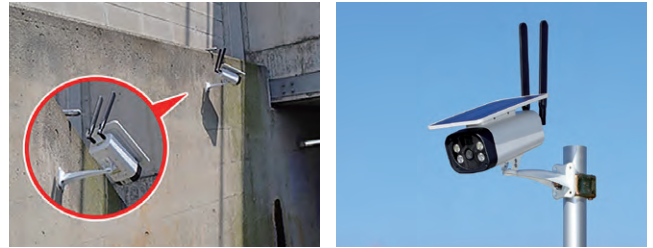

設置イメージ

デモカメラ映像をご視聴いただけます。

<https://www.solidcamera.net/simcam/sll-01lte.html>

使用アプリ

i-Cam+
(iOS/Android対応)

※本製品のご利用には「ソリッドSIMサービス(延長保証つき)」のご契約が必須です。