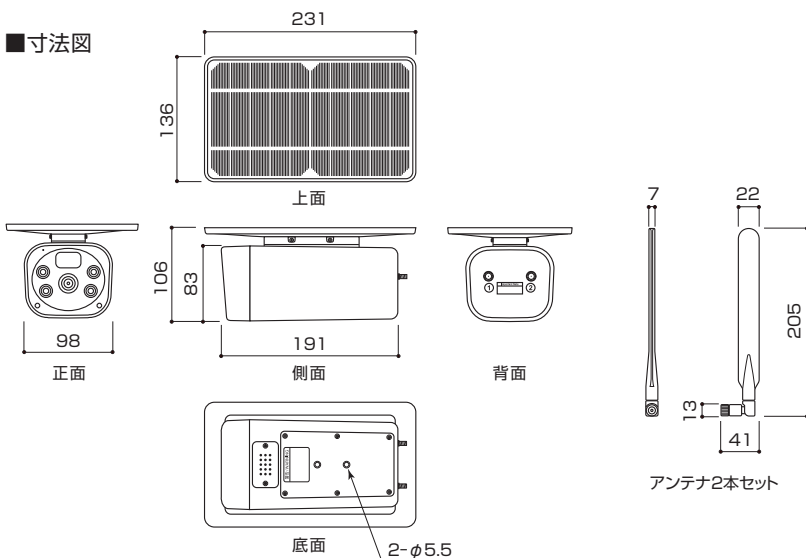

### 設置イメージ

デモカメラ映像をご視聴いただけます。

<https://www.solidcamera.net/simcam/sll-01lte.html>

使用アプリ

i-Cam+  
(iOS/Android対応)

※本製品のご利用には「ソリッドSIMサービス(延長保証つき)」のご契約が必須です。

### ■寸法図