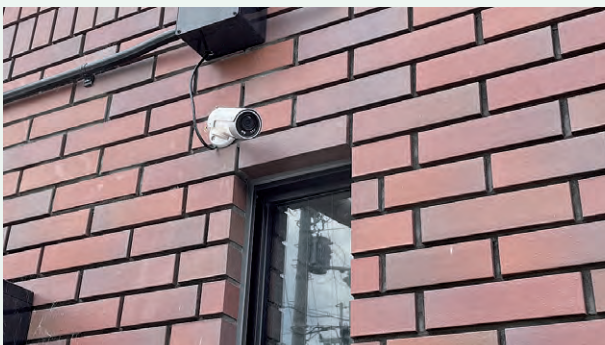

＼その他にもあらゆるシーンでSIMカメラが活躍します／

マンション管理