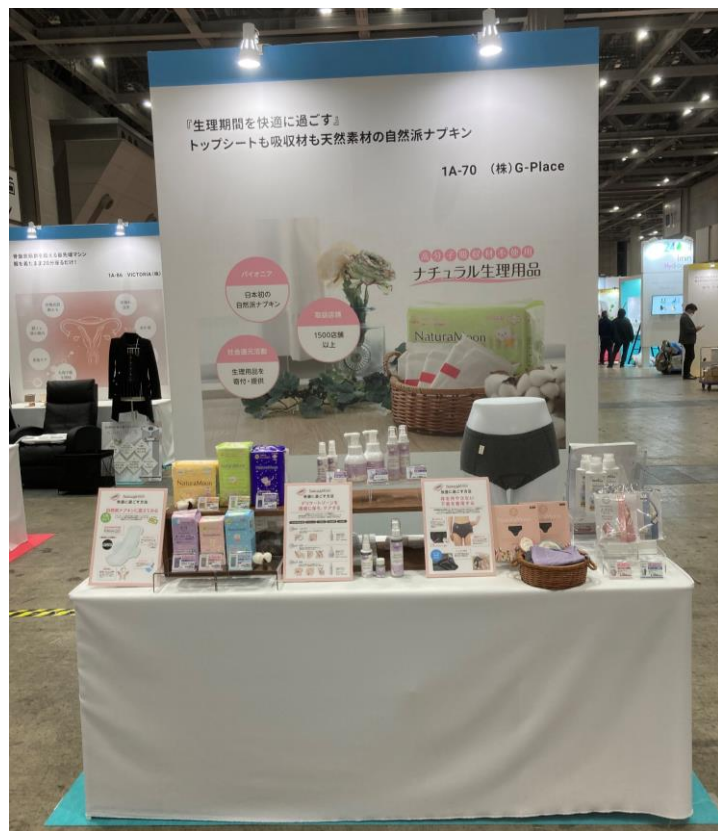

2024年春夏の新商品を現地で初披露！

天然素材の生理用ナプキンでお馴染みの「ナチュラムーン」

ジェンダード・イノベーションEXPO 2024(2/20～22)に出展決定

株式会社G-Place(本社:京都府長岡京市/代表取締役社長:綾部英寿)でライフスタイルを快適にする製品をつくり続けるブランド「ナチュラムーン」は、2024年2月20日(火)～22日(木)に東京ビッグサイトで行われる展示会「ジェンダード・イノベーションEXPO 2024」に出展することが決定しました。

現地では2024年春夏に発売される新商品を初披露します。また、ブース訪問者には製品サンプルを配布します(無くなり次第終了)。

【ナチュラムーン公式サイト】<https://naturamoon.jp/>

写真は昨年のブースイメージ/今年はブースが拡大されます

左上:新発売の「ボディーシート(アイスミント)」
 右下:新発売の「吸水パッド(羽つき)」

2024年春夏の新商品を現地で初披露！

今回の展示会では2024年春夏の新商品を初披露するほか、ブースではナチュラムーンシリーズの各商品をお手に取ってご覧いただけます。フェムケア製品については、タッチアップして香りやテクスチャーを実際に触れてお試しいただくことが可能です。