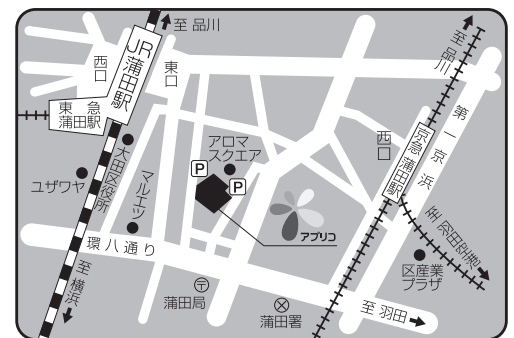

見学に来られた際、こちらに記入の上、受付に提出してください。

見学の代表者名	代表者のメールアドレス	見学時間
他( )人		☐ 1回目 11:00～12:00頃
		☐ 2回目 15:00～16:00頃

※今後行うオペラプロジェクトの案内を、ご記入いただきましたメールアドレスにご希望の方に送信いたします。 送信希望 有・無