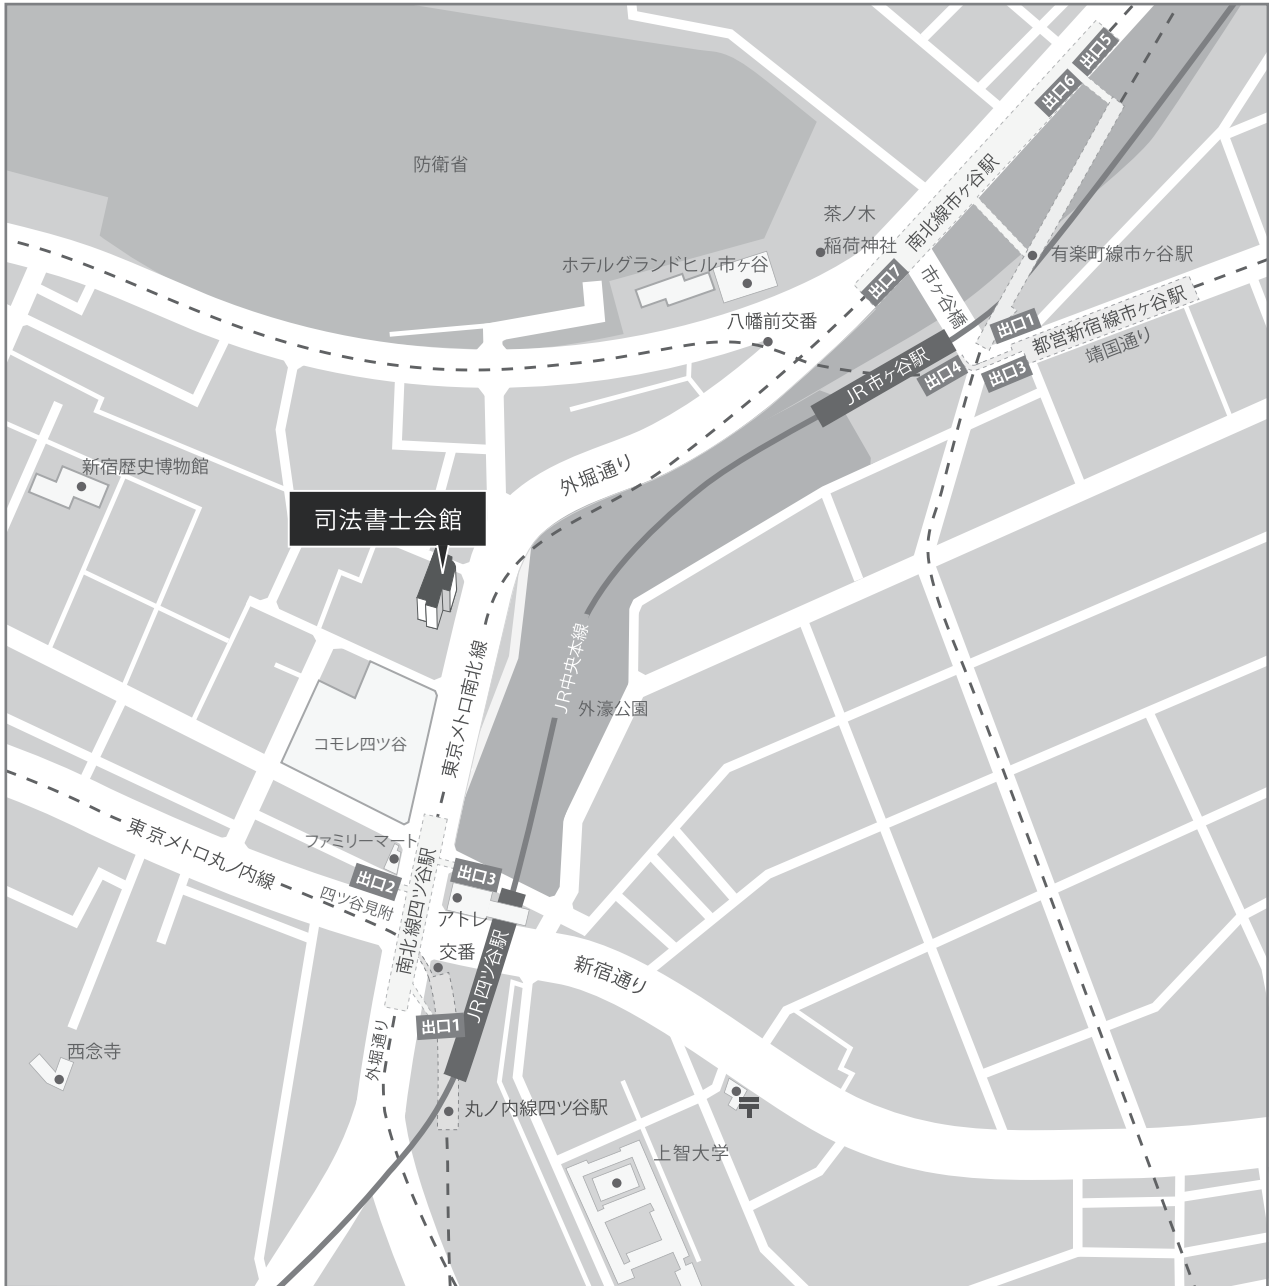

司法書士会館へのアクセス

所在地

〒160-0003 東京都新宿区四谷本塩町4番37号

TEL 03-3359-4171(代表)

※来館者向けの駐車場はございません。

ご来館の際には、公共交通機関をご利用ください。

交通機関

四ツ谷駅から
お越しの方

JR

中央線・総武線 四ツ谷駅……徒歩5分

東京メトロ

丸ノ内線・南北線 四ツ谷駅……徒歩6分

市ヶ谷駅から
お越しの方

JR

中央線・総武線 市ヶ谷駅……徒歩10分

東京メトロ

有楽町線 市ヶ谷駅……徒歩10分

南北線 市ヶ谷駅……徒歩8分

都営地下鉄

都営新宿線 市ヶ谷駅……徒歩10分