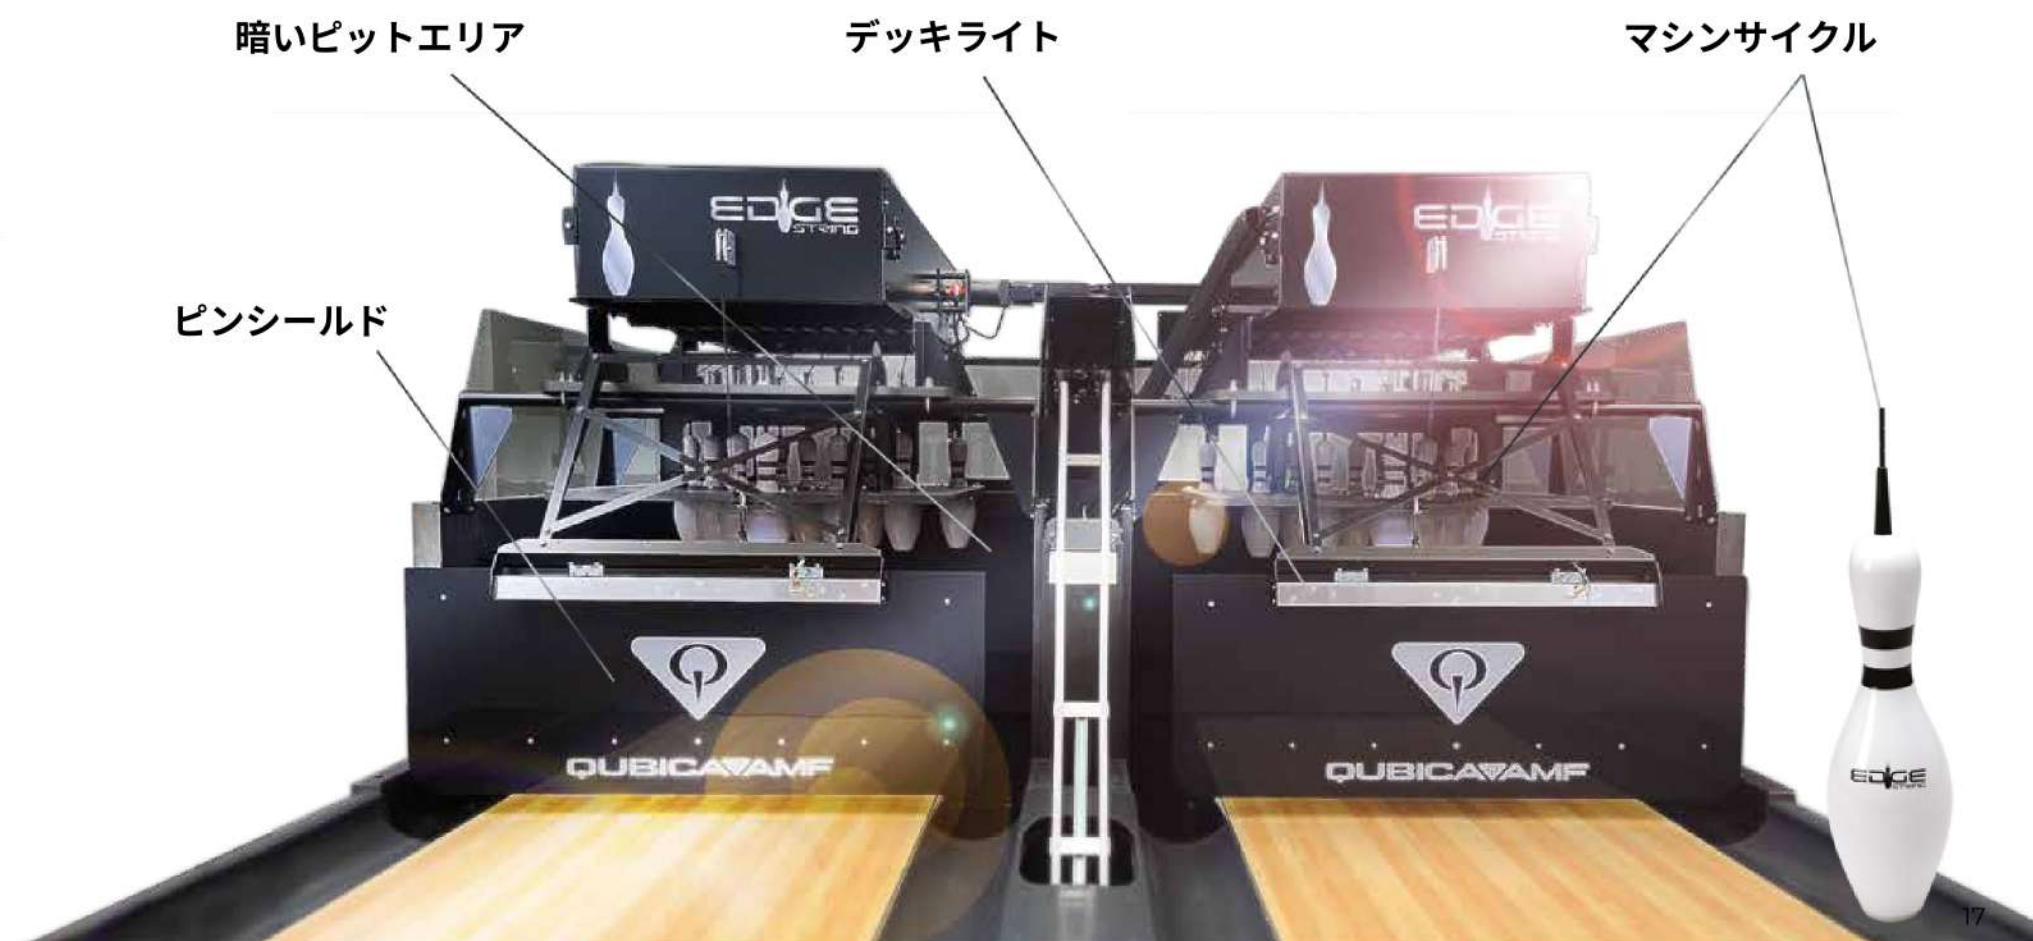

EDGE ストリングは、スポーツリーグおよびトーナメント用のすべての国際ボウリング連盟 (IBF) ストリングマシン仕様に準拠しています。