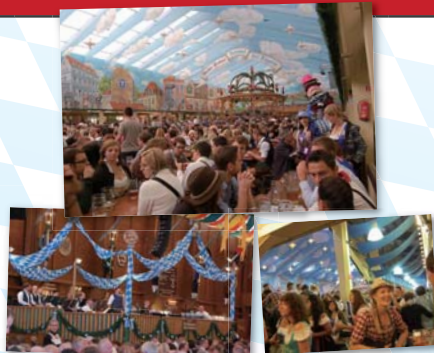

Shinjuku Oktoberfest

歌舞伎町ルネッサンス!

新宿 オクトーバーフェスト

ドイツのビール祭りが新宿にやってくる♪

2013年

8月2日 金

11日 日

平日 16:00~21:00

歌舞伎町ルネッサンス!

新宿オクトーバーフェスト

2013年

8月2日 金

平日 16:00~21:00

11日 日

土日 12:00~21:00

オクトーバーフェストとは

Shinjuku Oktoberfest

「オクトーバーフェスト」とは1810年以来、ドイツ・ミュンヘンで毎年秋に開催される世界最大のビール祭りです。毎年9月下旬から10月初旬の約2週間、会場には数千人を飲み込む幾つもの巨大テントのビアホールが立ち並び、その中には世界中から集ったビールファンが1リットルジョッキ片手に大いに飲んで・歌い・踊る、活気溢れるイベントです。

期間中は600万人を超える人々が訪れ、660万杯以上のビールと30万食を超えるソーセージが消費されています。