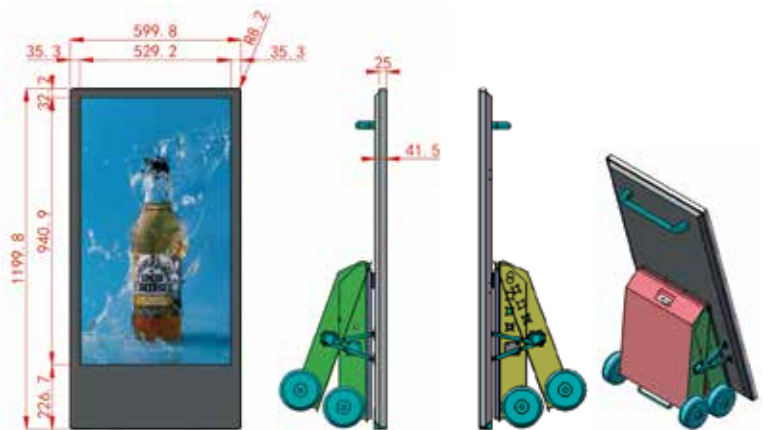

移動もらくらく

サイネージの背面にはしっかりした車輪が
ついているので、誰でも簡単に移動させる
ことができます！

多様な運用方法

video images Music h5

USB だけでなく、クラウド運用も可能！
静止画・動画など様々なデータ形式にも対
応しているので表現も自在に！

防水・防塵対策◎

IP65 を取得しているので防塵 / 防滴対策も
バッチリ！どんな天気の日も安心して使う
ことができます！

モニターサイズ	43 インチ
外形サイズ(mm)	W599.8×H1199.8×D41.5
輝度	1500cd
継続時間	14 時間
防塵・防滴	IP65
耐用温度	-20℃～ 50℃
耐用湿度	10%～ 90%