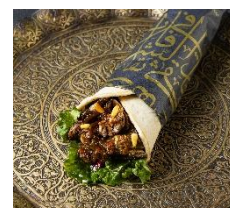

＜柿の木坂キャトル＞

米粉ロール

1本(長さ12cm) 1,251円

1個(カット) 350円

米粉100%使用のしっとり生地で北海道産生クリームをたっぷり巻いた贅沢な一品です。

販売期間：11月9日(木)～22日(水)

【大豆フード】

＜ブロッサム&ブーケ＞

カレー纏うお豆腐バーグ&スパイスチキン 1個・2切入 465円

※各日15個限定

カレー風味の豆腐バーグとタンドリーチキン、植物性・動物性プロテインが摂れます。

販売期間：11月9日(木)～30日(木)

【アラビアンフード】

＜カールヴァーン デリカテッセン&ピアストップ＞

アラビアン・サンドイッチ(ローストチキン&キャラメルオニオン) 1個 1,458円

餡色玉葱を絡めたローストチキン・ギリシャヨーグルトのディップ・ケールサラダを古代小麦パンで巻いたロールサンドです。