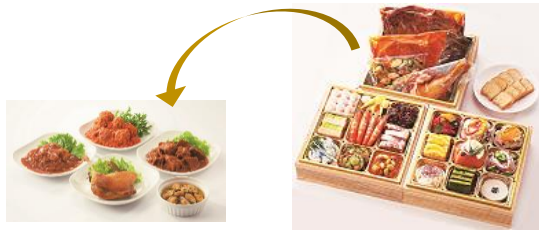

＜レストラン ラフィーユ＞洋風おせち三段重
 22.4×22.4×5.8 cm×3段／4人前 34,560円
 東急百貨店限定

＜レストラン ラフィーユ＞野菜のオードブル盛合せ
 21.3×27.7×5.7 cm×1段／2～3人前 14,040円
 東急百貨店限定

◆東急百貨店オリジナル 少人数おせち

老舗・名店がてがけた和風・洋風・中華風の美味を、同じ大きさの国産木製のお重(21.3×21.3×5.6 cm×1段／2人前)をご用意しました。人数やお好みにあわせてお選びください。