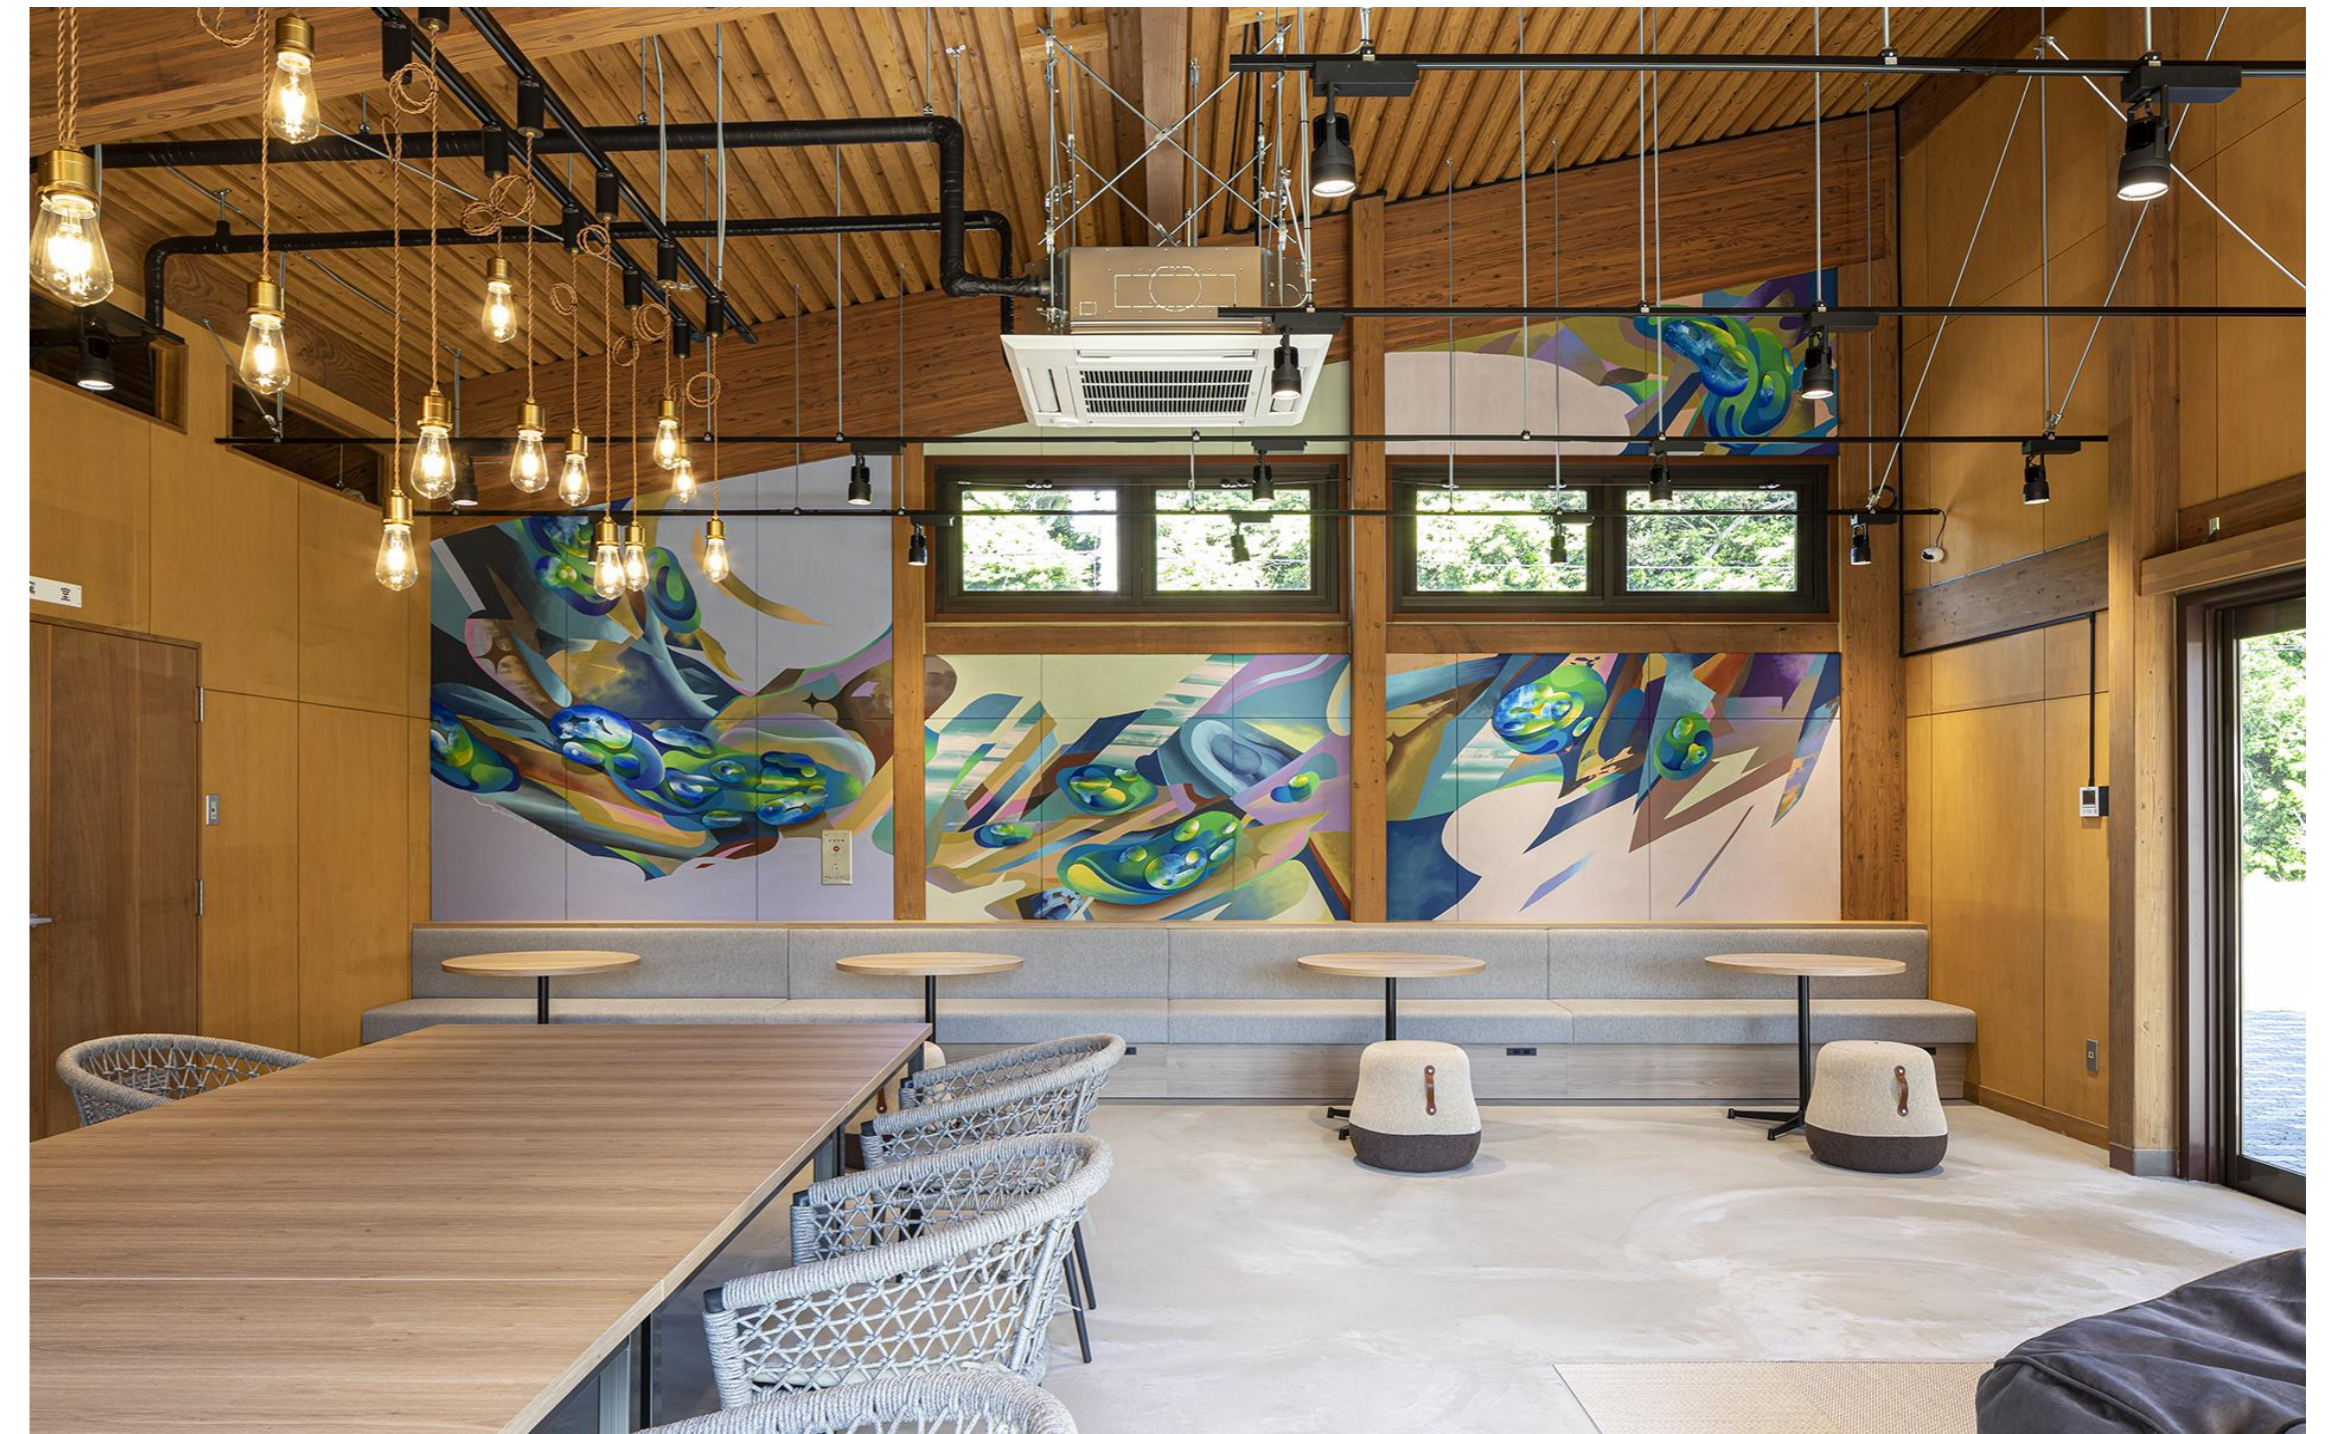

Izu-Oshima Co-Working Lab WELAGO