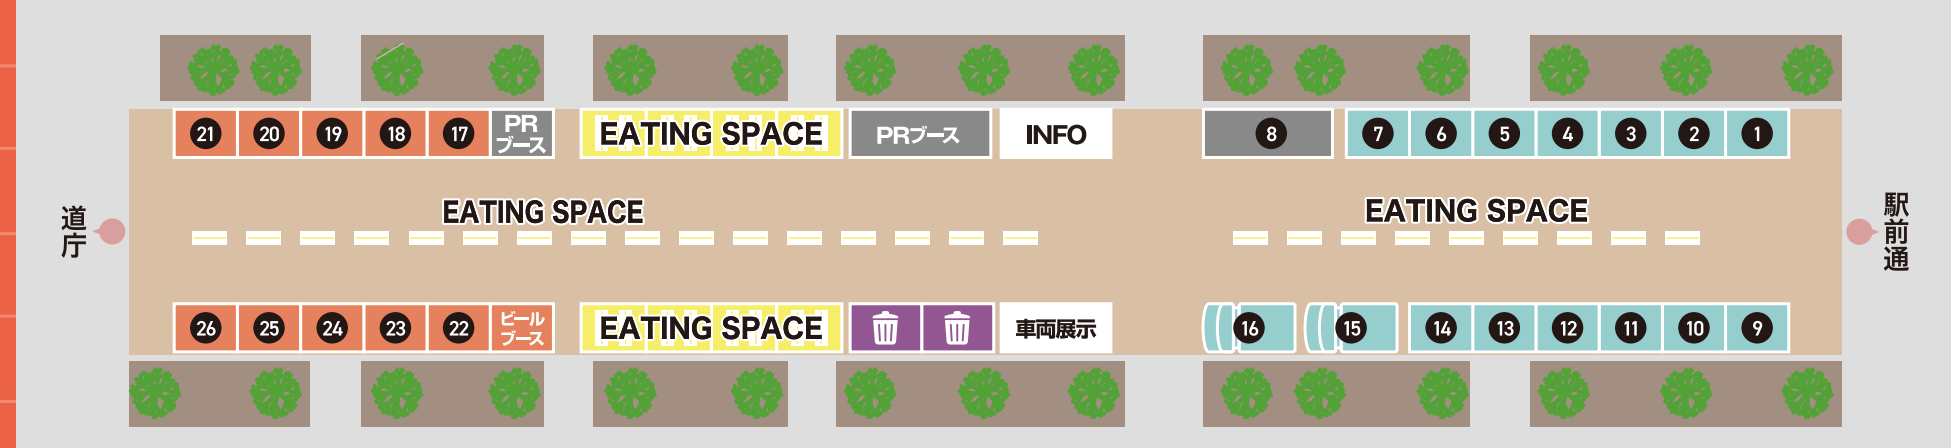

会場MAP

イベントに関するお問い合わせ

北海道新聞社事業センター
TEL.011-210-5733
(土・日・祝日を除く9:30~17:30)

【主催】スイーツガーデンSAPPORO2023 実行委員会
【協賛】天下糖一プロジェクト、ルノール札幌、サンギ、
イークラフトマン、ピーロード・ジャパン、
プレミアムウォーター
※商品は数量限定販売につきお早めにお買い求めください。
また、売り切れになる場合もございますので予めご了承ください。
※出店店舗は変更になる場合がございます。
※写真・イラストはイメージです。

特設
サイトは
こちら▶

大丸	JR札幌駅
西5丁目通	札幌駅前通
	北4条通
	日本生命札幌ビル
	札幌市北3条広場 アカプラ
	北3条通
赤れんが庁舎	赤れんがテラス
	スイーツガーデン SAPPORO
札幌中央警察署	札幌グランドホテル
	北1条通
	ODORI BISSE
	大通公園

◎JR「札幌駅」南口より徒歩5分
◎地下鉄南北・東西線「大通駅」徒歩5分
◎地下鉄南北線「さっぽろ駅」徒歩2分
◎札幌駅前通地下歩行空間2番、4番出口すぐ