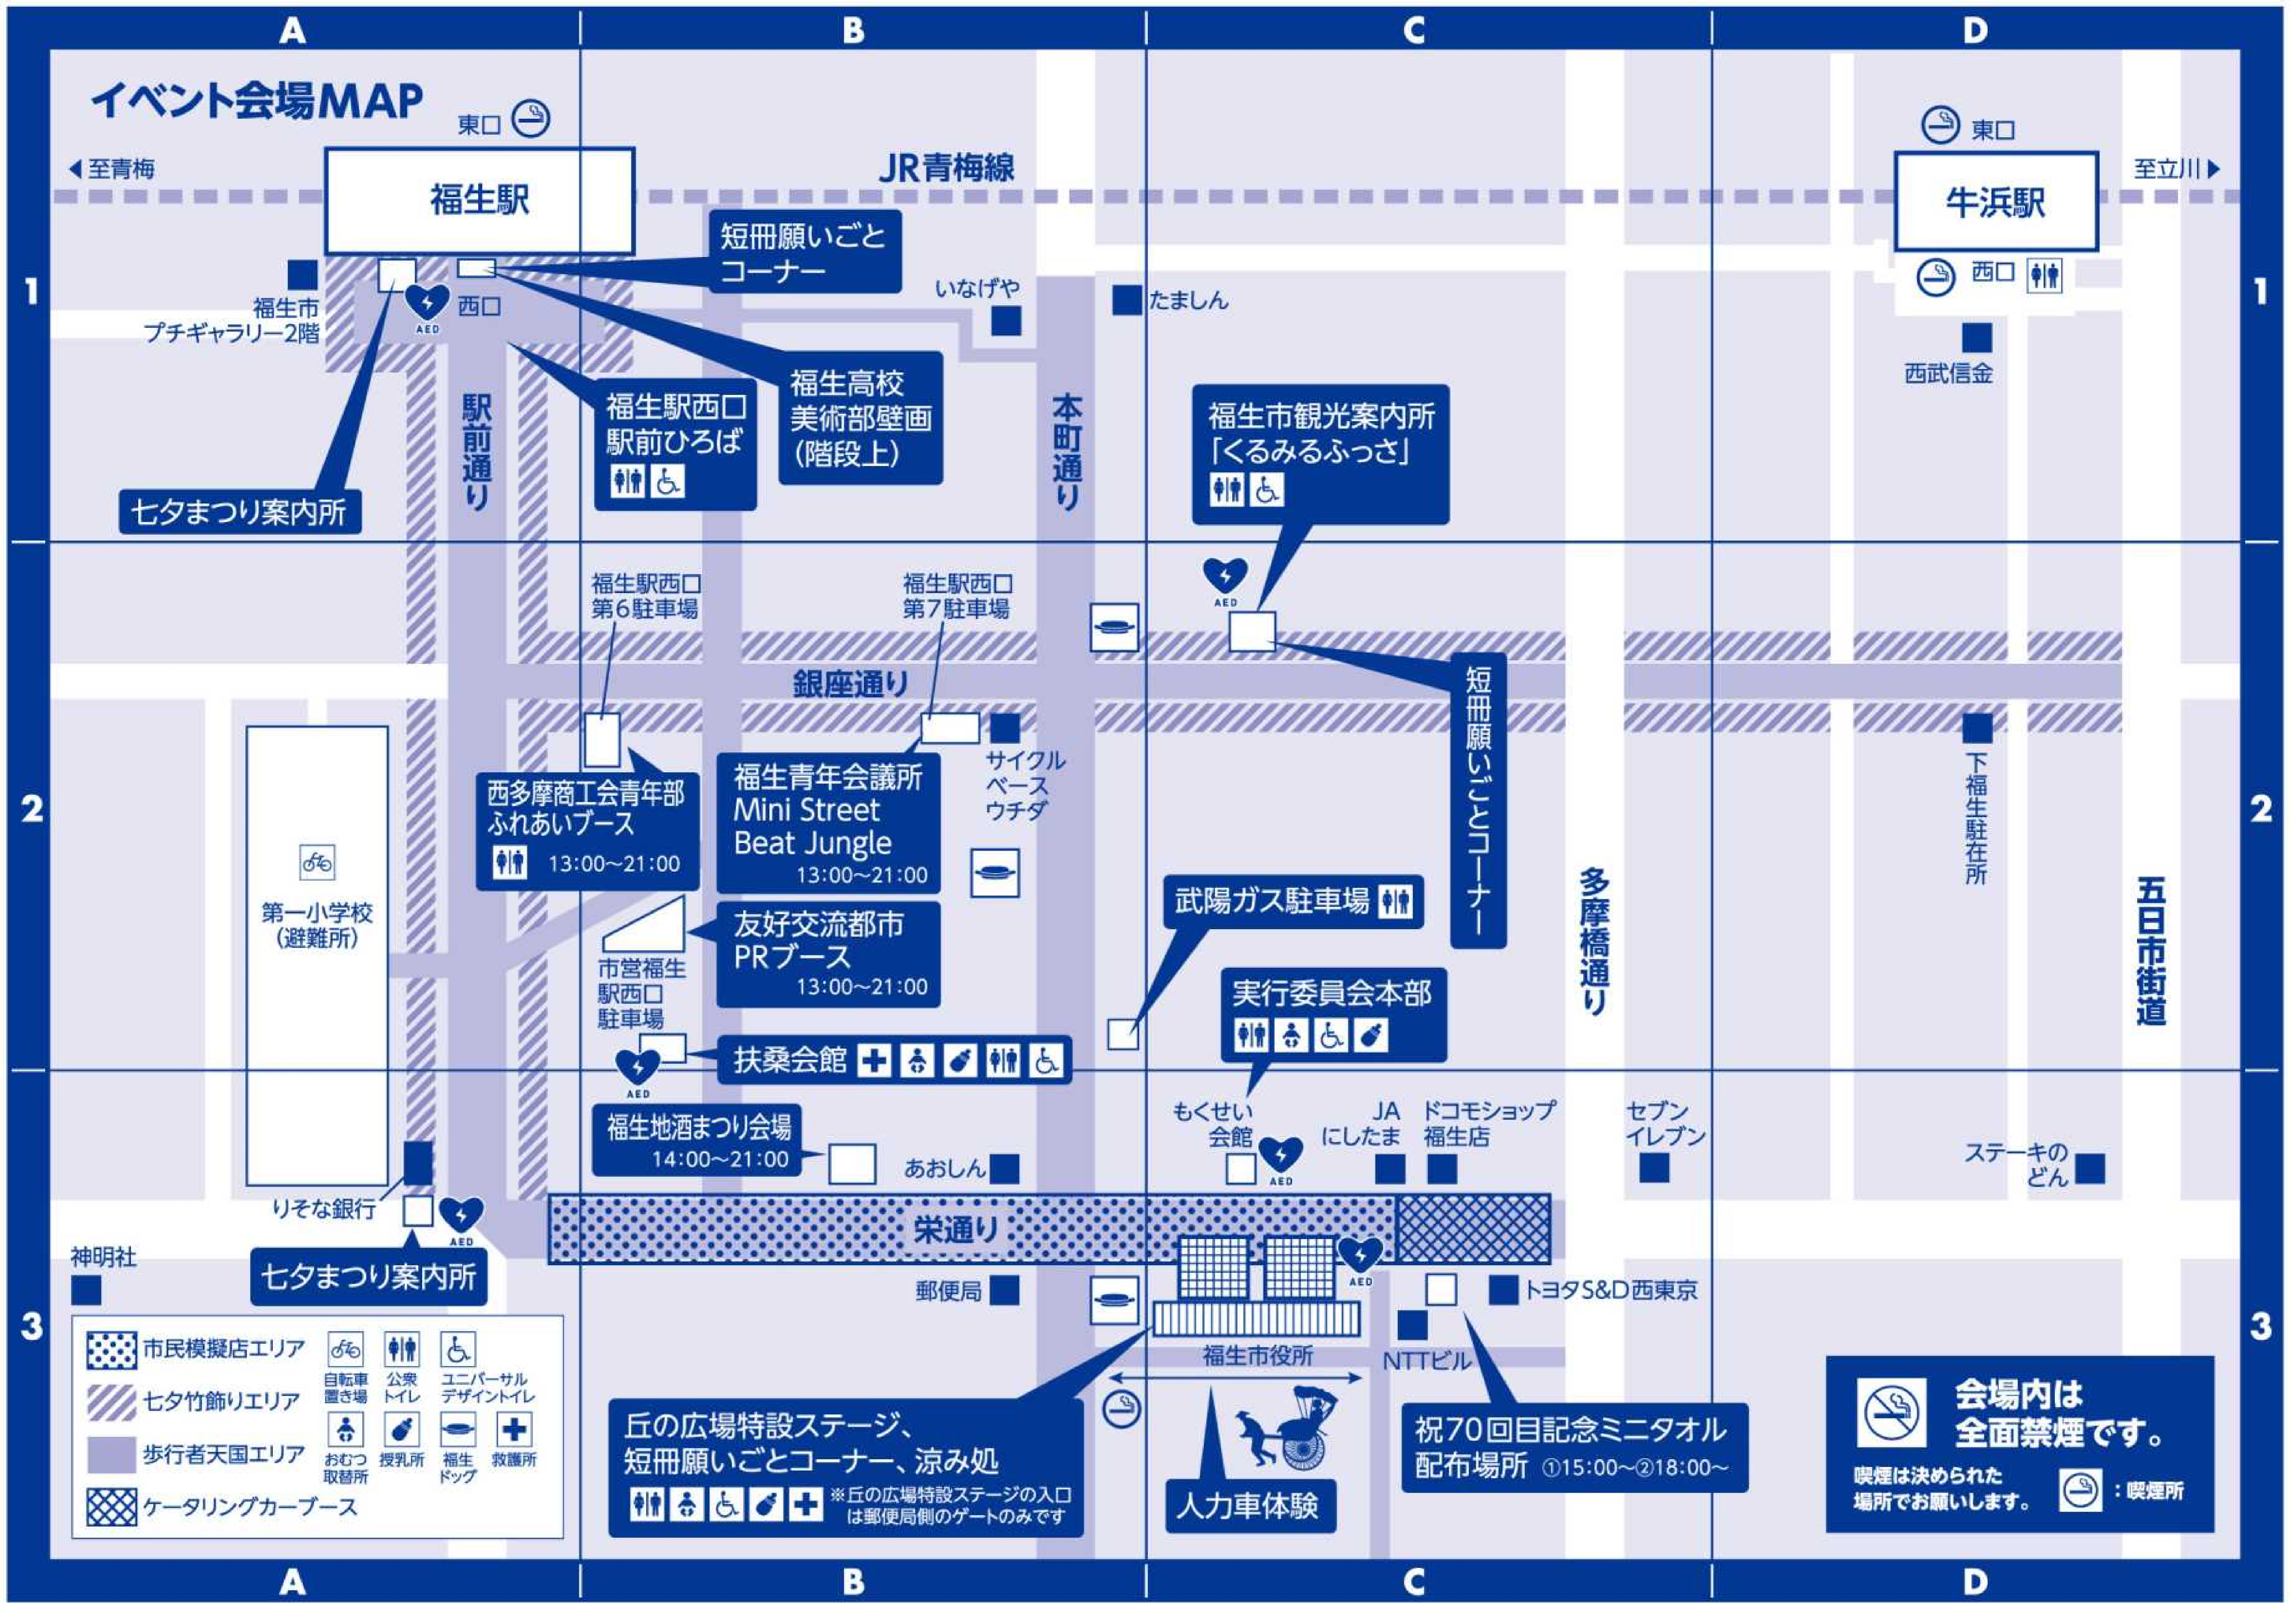

日付	時間	イベント名	場所	地図
8月8日(日)	14:00~14:30	オープニングセレモニー	丘の広場特設ステージ	C-3
	14:30~14:50	チアダンス	福生駅西口駅前ひろば	A-1
	14:30~17:00	桐屋グループ presents 第18回七夕織姫コンテスト	丘の広場特設ステージ	C-3
	15:00~18:00	オープンスター(参加者は右記参照)	福生駅西口駅前ひろば	A-1
	17:20~17:50	ハイブリッドジャズライブ	丘の広場特設ステージ	C-3
	18:00~18:30	タヒチアンダンス	丘の広場特設ステージ	C-3
	18:30~19:00	武州唐獅子太鼓演奏	福生駅西口駅前ひろば	A-1
	19:20~20:00	米国空軍太平洋音楽隊 Final Approach(ファイナル・アプローチ)	丘の広場特設ステージ	C-3
	13:10~13:40	仮面ライダーギーツショー	丘の広場特設ステージ	C-3
	16:10~16:40	レギュラー・バンビノによるお笑いショー	丘の広場特設ステージ	C-3
9月9日(月)	14:00~18:00	オープンスター(参加者は右記参照)	福生駅西口駅前ひろば	A-1