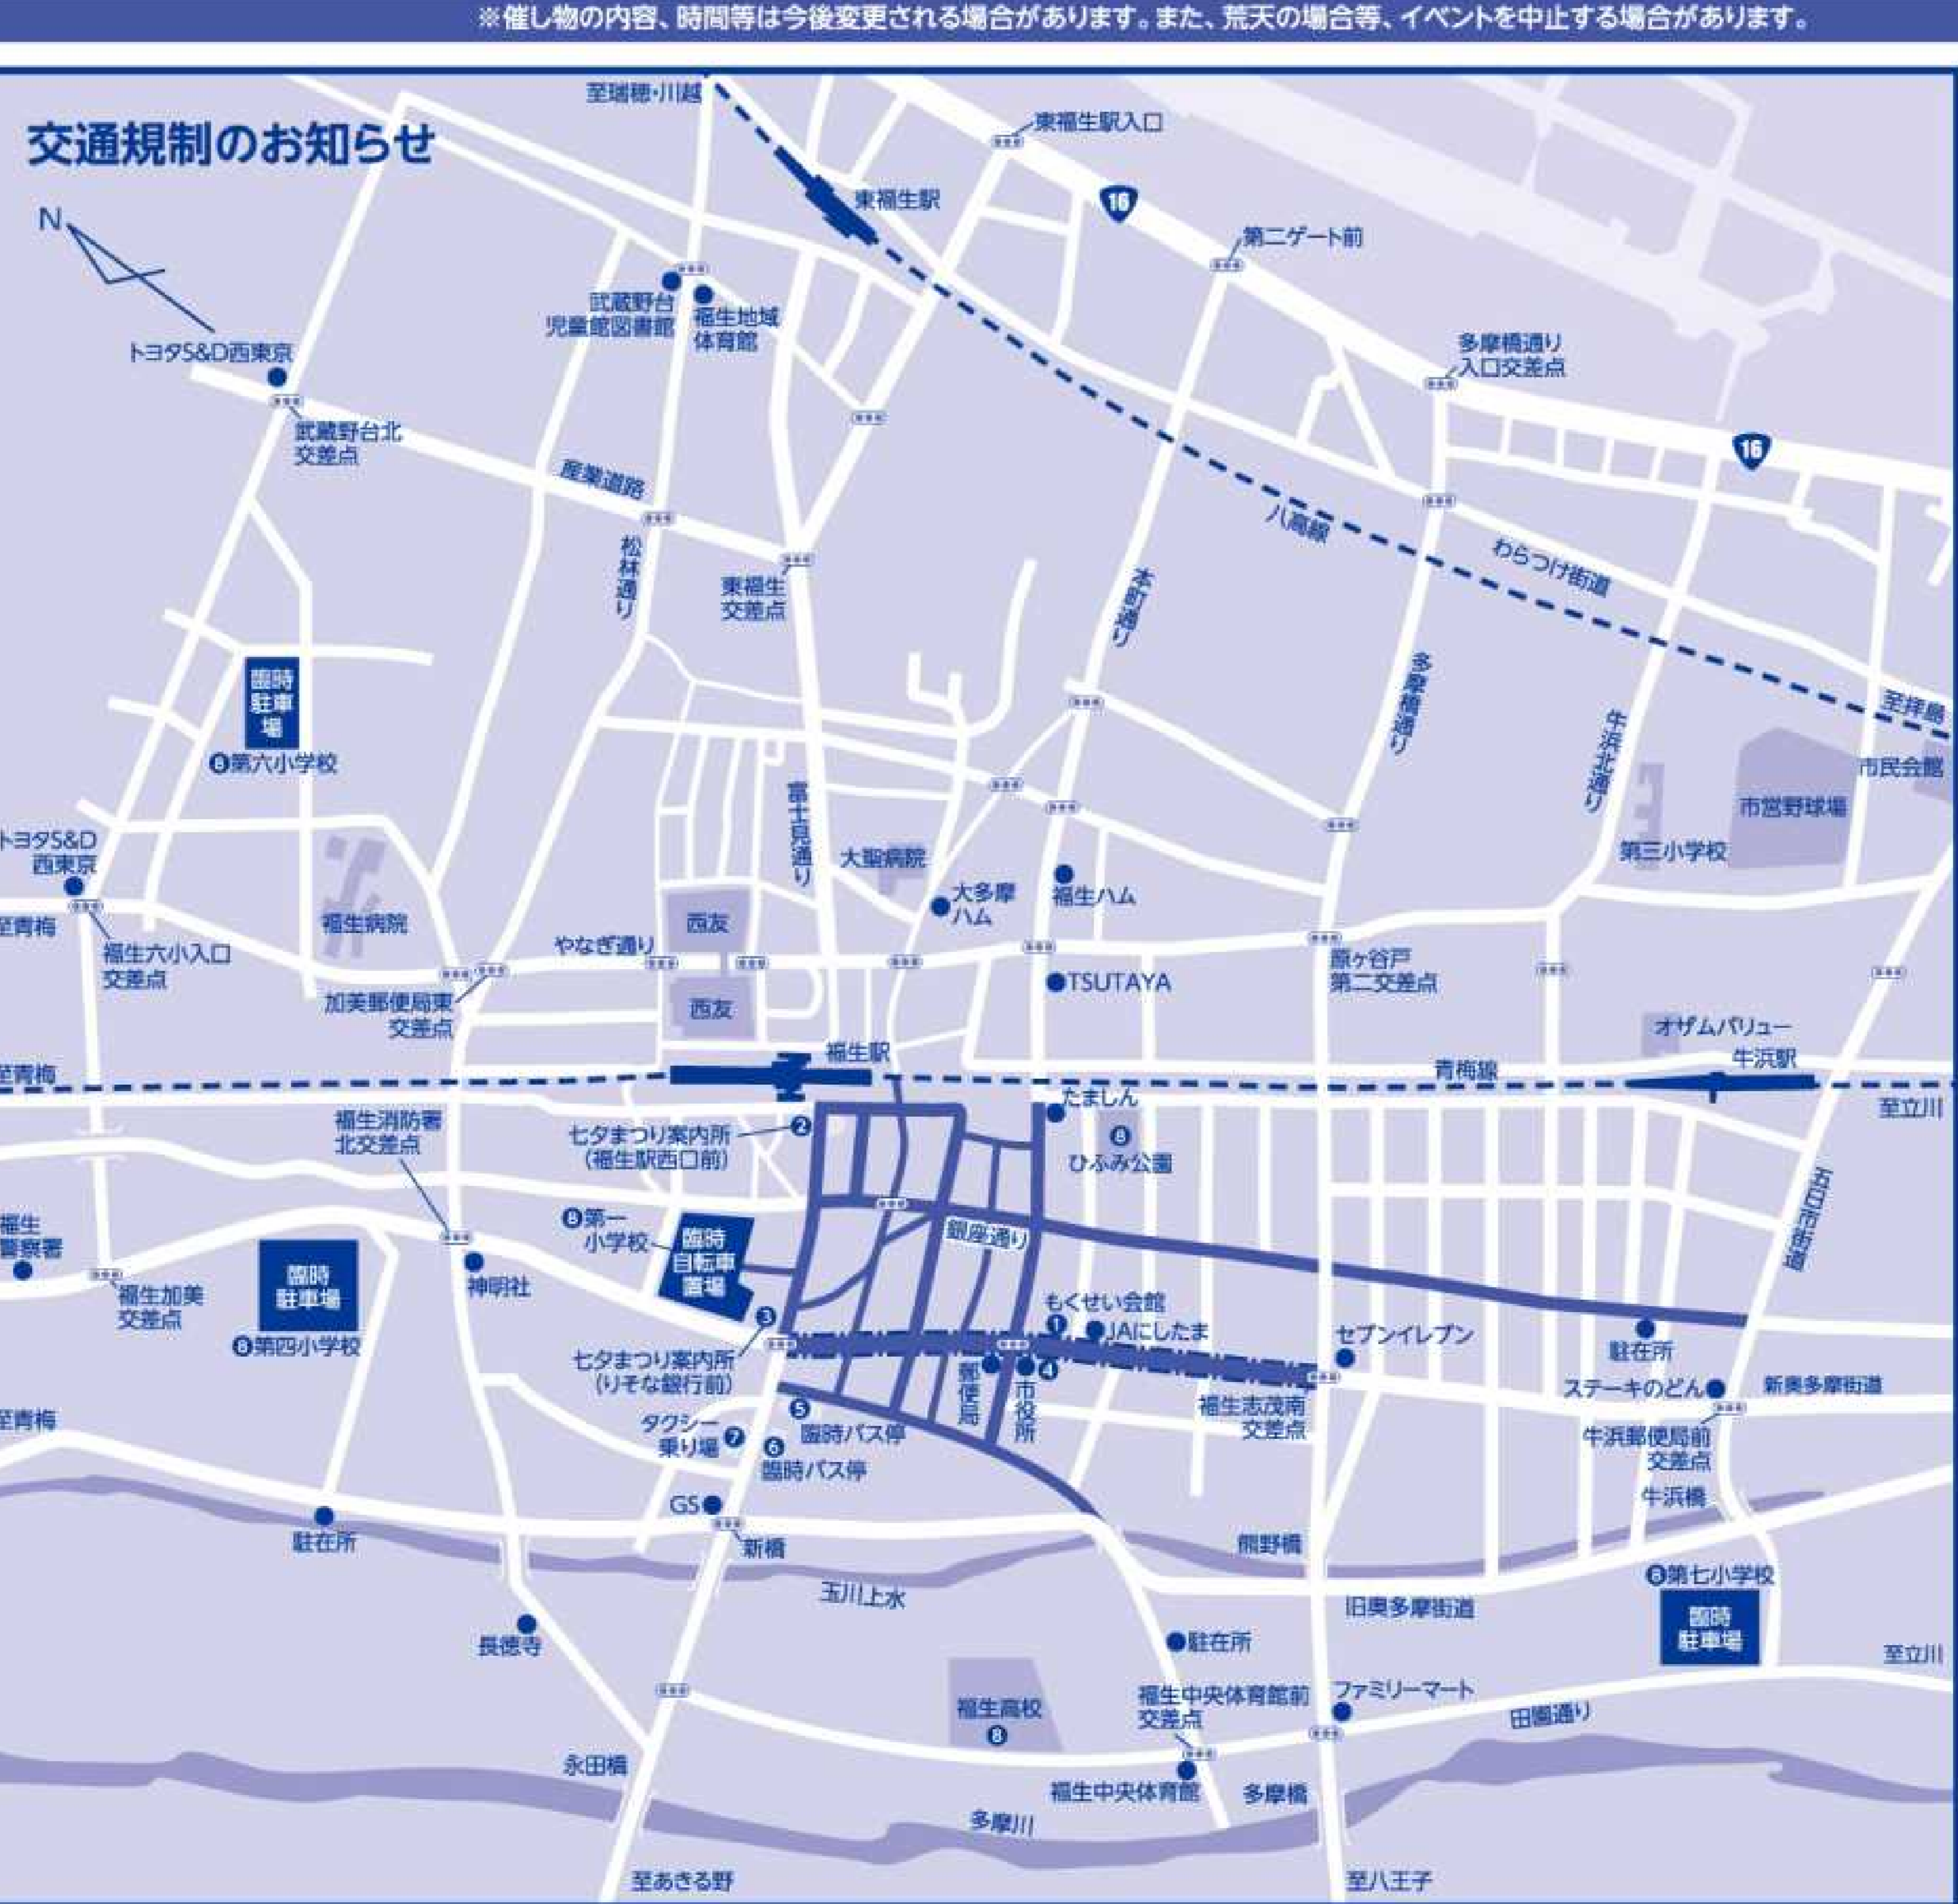

福生駅西口から駅前通り沿い
あきる野市方面に徒歩6分

※立川バスは終日◎で折り返し運転をします。西東京バスは午前10時から午後11時まで◎で折り返し運転をします。午後11時以降は福生駅西口ロータリー内で折り返し運転をします。

※福祉バスの運行に一部変更があります。

七夕まつり写真コンクール

七夕まつり期間中の楽しさ・賑わいを撮影した写真をご応募ください! シャッターチャンスをお逃さない!

【題材】七夕まつり(期間中)のスナップ、七夕まつりの楽しさや、賑わいが表現されているもの。