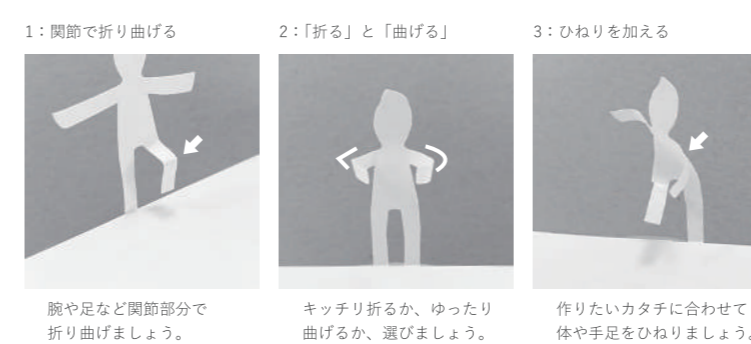

◎より躍動感を出すためのポイント