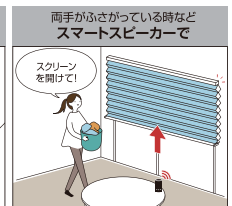

ハニカムスクリーン「レフィーナ」モデルチェンジ概要

①「ツインスタイル スマートコード式」がリニューアル 操作部を1つに統合した安心・安全の操作方式 特許出願中

- ・今まで2本のコードに分かれていた操作部を統合し、1本の操作棒で昇降、調光操作ができるようにリニューアル
- ・操作部が高い位置にあり、コードがループ状になっていないため、お子さまやペットがいても安心
- ・下降時にボトムレールが障害物に当たると、ストッパーが作動する障害停止機構付きの安全設計

昇降・調光の切替え

切替え表示部

昇降・調光の操作

切替えグリップを回し、表示部を確認しながら昇降・調光の切り替えを行います。切替えグリップ下のコード止めを少し引いて手を緩めると、スクリーンがゆっくりと下降します。コード止めを繰り返して引くと、スクリーンが上昇します。

②電動式 マルチ IR 仕様が登場 ヘッドボックスに制御部・受光部を内蔵したコンパクト設計で意匠性が向上

電源コンセントに差し込むだけで簡単に施工ができます。

外出先からスマートフォンやタブレットで

両手がふさがっている時などスマートスピーカーで

市販品のスマート家電コントローラーと連携してスクリーンを操作できます。

③ワンチェーン式、チェーン式改良

- ・下降時にチェーンが回らず、自動下降中の操作音が低減
- ・チェーン式もスクリーンの高さ調整が、ヘッドボックス下部の調整ネジで可能に

④アップダウンスタイルに「ワンチェーン式」が新登場

⑤部品色に「木目ホワイト」が新登場 インテリアに馴染むカラーラインアップが揃いました