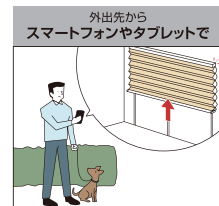

ハニカムスクリーン「レフィーナ」モデルチェンジ概要

①「ツインスタイル スマートコード式」がリニューアル 操作部を1つに統合した安心・安全の操作方式 特許出願中

- ・今まで2本のコードに分かれていた操作部を統合し、1本の操作棒で昇降、調光操作ができるようにリニューアル
- ・操作部が高い位置にあり、コードがループ状になっていないため、お子さまやペットがいても安心
- ・下降時にボトムレールが障害物に当たると、ストッパーが作動する障害停止機構付きの安全設計

昇降・調光の切替え

切替え表示部

昇降・調光の操作

切替えグリップを回し、表示部を確認しながら昇降・調光の切り替えを行います。切替えグリップ下のコード止めを少し引いて手を緩めると、スクリーンがゆっくりと下降します。コード止めを繰り返して引くと、スクリーンが上昇します。

②電動式 マルチ IR 仕様が登場 ヘッドボックスに制御部・受光部を内蔵したコンパクト設計で意匠性が向上

電源コンセントに差し込むだけで簡単に施工ができます。

外出先からスマートフォンやタブレットで

両手がふさがっている時などスマートスピーカーで

市販品のスマート家電コントローラーと連携してスクリーンを操作できます。

③ワンチェーン式、チェーン式改良

- ・下降時にチェーンが回らず、自動下降中の操作音が低減
- ・チェーン式もスクリーンの高さ調整が、ヘッドボックス下部の調整ネジで可能に

④アップダウンスタイルに「ワンチェーン式」が新登場

⑤部品色に「木目ホワイト」が新登場 インテリアに馴染むカラーラインアップが揃いました