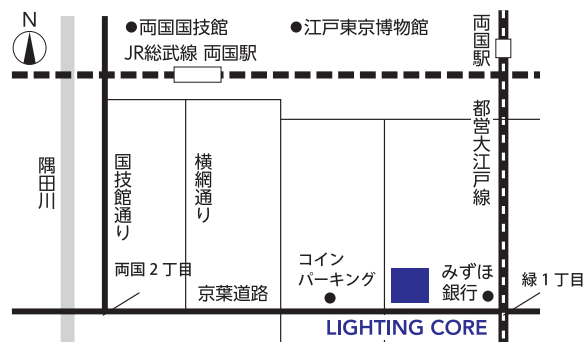

[営業時間] AM10:00~PM6:00

[休館日] 土曜日、日曜日、祝日、振替休日、年末年始、夏期休暇

『ライティングコア東京』

東京都墨田区両国4-31-17

[ACCESS]

JR総武線 両国駅「東口」より徒歩3分
都営大江戸線 両国駅「A4」出口より徒歩3分
※駐車場はございません。

MAP

DAIKO