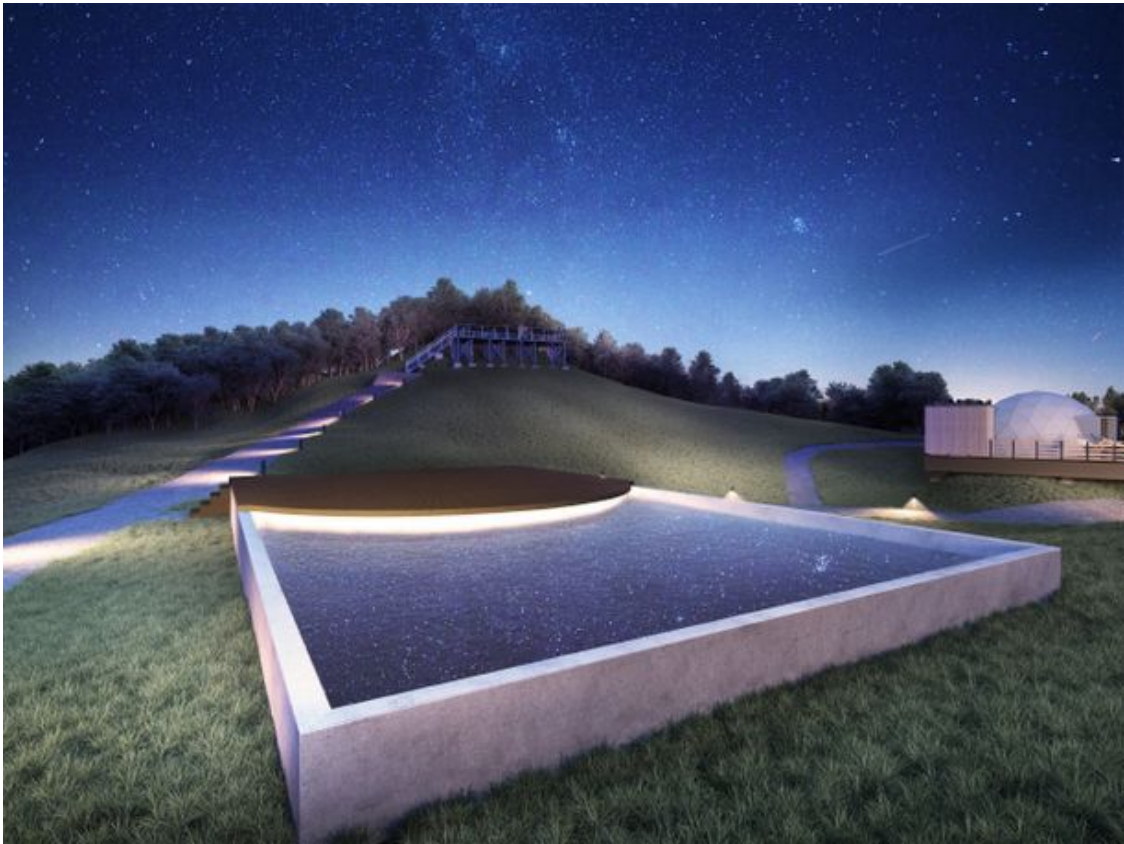

全体パース

ドームテント室内

露天風呂1

星空デッキ

■ SOLAS(ソラス)のコンセプト紹介

ソラスは北欧のオーロラ鑑賞が出来る宿泊施設をモチーフとしたグランピング施設です。いすみ市は南、東が海であり、明かりが少なく、空が暗いことから満天の星が他の地域より鮮明に見ることができます。満天の星の魅力を存分にお楽しみいただけるよう、形にした施設となっております。いすみ市を拠点に活動している星空観光を誘致しているスペシャリストと連携し、地域一体となって、いすみ市の「星」を、千葉県を代表する観光資源にできればと想い、グランピング施設を開発しております。

わんちゃんご利用可能なドームテント

■満天の星を楽しめる多種多様なアクティビティ

いすみ市の満天の星をお楽しみいただけるために、星空デッキ、星空水盤デッキ、満天星空ツアーを開催しております。

星空デッキについては、施設の中で1番高い場所から満天の星をお楽しみいただけるスポットです。

星空デッキ

星空水盤デッキは、水盤に映る星と一緒に写真撮影ができる、インスタ映えスポットです。

星空水盤

満天星空ツアーはいすみ市を拠点に星空ツアーを開催している専門家と連携し、宿泊客の皆様に向けて毎日開催するイベントです。雨天時でもお楽しみいただけるようなイベントもご用意しております。

星空アクティビティ

■ 星空を満喫できる大浴場、露天風呂、フィンランドサウナエリア。

星空をテーマとした大浴場、露天風呂、フィンランドサウナエリアがあります。
大浴場、露天風呂は満月・新月をイメージした内装デザインとしており、広々とした空間をお楽しみいただけます。
フィンランドサウナエリアは、話題のテントサウナを導入し、日中のアクティビティとしてお楽しみいただけます。テントはフィンランド製のテントを導入します。