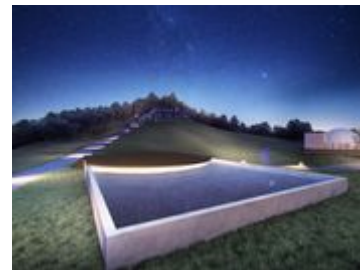

全体パース

ドームテント室内

露天風呂1

星空デッキ

■ SOLAS(ソラス)のコンセプト紹介

ソラスは北欧のオーロラ鑑賞が出来る宿泊施設をモチーフとしたグランピング施設です。いすみ市は南、東が海であり、明かりが少なく、空が暗いことから満天の星が他の地域より鮮明に見ることができます。満天の星の魅力を存分にお楽しみいただけるよう、形にした施設となっております。いすみ市を拠点に活動している星空観光を誘致しているスペシャリストと連携し、地域一体となって、いすみ市の「星」を、千葉県を代表する観光資源にできればと想い、グランピング施設を開発しております。

露天風呂1

星空デッキ

フィンランドサウナエリア

導入したフィンランド製のテントサウナ

じゃぶじゃぶ池

夕食1

夕食2

ドームテント

ヴィラ型コンテナ イメージ

わんちゃんご利用可能なドームテント

星空デッキ

星空水盤

星空アクティビティ

露天風呂2