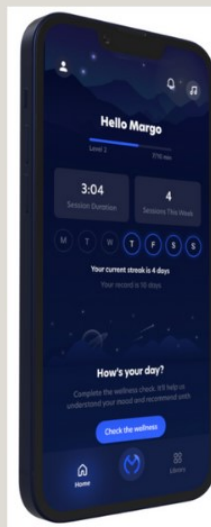

## 理想の呼吸法をサポート

呼吸のもつ驚くべきパワーをフルに発揮! 画期的な呼吸ツール  
**MOKSHA BEAM**

MOKSHA 呼吸アプリのフリーアクセス付き

.....  
日常でストレスや不安、ココロと身体の不調を感じている方、呼吸が浅くなりがちの方へ

質の高い深い呼吸は、自律神経を整え、ストレスや不安を解消、リラックス効果を高めま  
す。**BEAM**は、呼気に理想の圧をかけて、深く長い呼吸を導くよう開発されました。

### MOKSHA BEAMの特徴

- 科学的根拠に基づいた設計で医師も推奨
- 質の高い深い呼吸でストレス対策に、リラクゼーションに。お腹に力をいれての意識的な吐く息が、自律神経を整えるよう働きかけます。
- スタイリッシュなデザイン。常に身に着けて、いつでもどこでもお使いいただけます。
- MOKSHA呼吸アプリへのアクセス付きー心地よいサウンドをバックに呼吸ガイドにあわせて呼吸を繰り返すだけ。自己の利用データも蓄積され、マインドフルネスの習慣化にも役立ちます。

## 《BEAMの使い方》

使い方はとても簡単です。右記の手順に従って呼吸するだけです。**BEAM**と使用すると、自身で呼吸をするのに比べて、自然に呼気が長くなります。心を落ち着けたい、緊張や不安を感じる時、いつでもどこでもご使用ください。