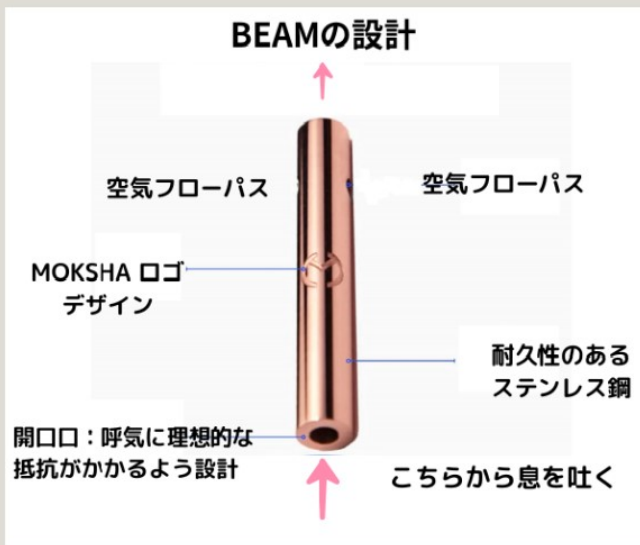

《仕様》

緻密に設計された小さな開口部と2つの気流フローが、呼気に理想的な抵抗をつけ、吐く息をより長く深いものにします。

MOKSHA BEAMはプレミアム素材のみを使用しています。

■耐久性のあるデザイン
独自の自社メッキプロセスを使用し、鉛とニッケルは使用せず、高い安全基準を維持しています。

■316グレードのステンレス鋼にカラーインフュージョンとPVDメッキ加工を行い、摩耗しない加工を施しています。
変色や酸化することはありません。

*適切なお手入れをしていただくことで、長年にわたり、美しくお使いいただけます。

《カラー：4色》