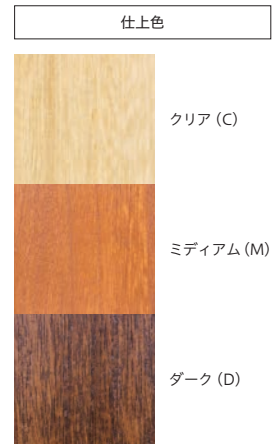

型番	RIS-H01-C / M / D /	RIS-H01T-C / M / D
インピーダンス	ローインピーダンス 8Ω-15W	ハイインピーダンス 1kΩ (100V)-10W
形式	バスレフ型	
スピーカーユニット	8cmフルレンジスピーカー	
再生周波数特性	115Hz~28kHz	
出力音圧レベル	86.5dB/W (1m)	
公称指向性	150度 (水平・垂直) ※-5dB	
入力端子	プッシュ式スピーカーターミナル	
寸法	170 (W) × 147 (D) × 252 (H) mm	
質量	約 1.4kg ※吊り下げ用金具は含まず	約 1.8kg ※吊り下げ用金具は含まず
価格	68,000円 (税抜)	72,000円 (税抜)