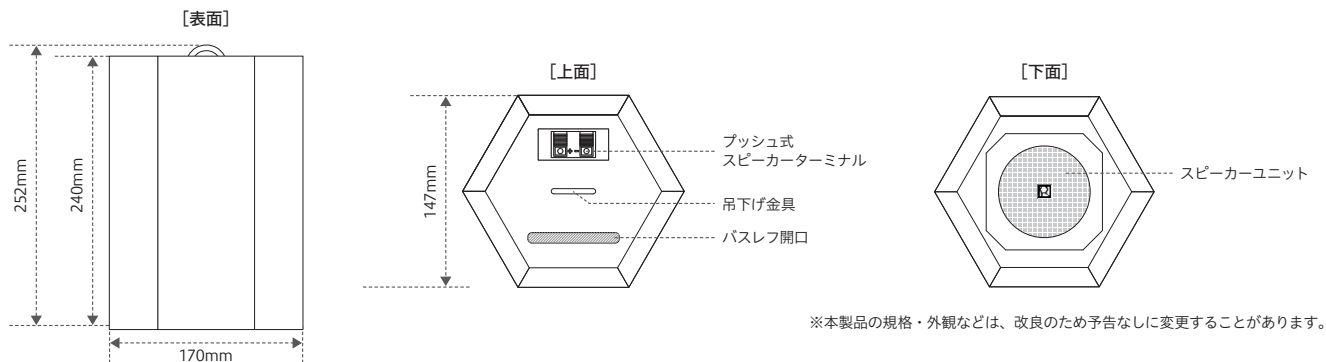

寸法

株式会社 Rokumei

〒182-0022 東京都調布市国領町4-9-7 小町フラワービル 401

TEL / FAX : 042-444-3077 MAIL : info@rokumei.co.jp HP : https://www.rokumei.co.jp/

2023年3月