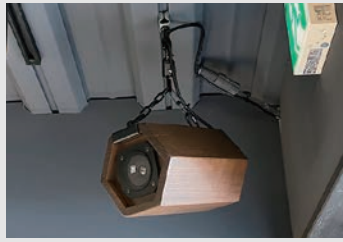

熟練職人によるハンドメイド

長年にわたってユーザーの高い要望にも応える、エンクロージャーの生産を行っている国内工場の匠の技術を持った熟練職人により1台1台丁寧に作り上げています。

専用のシーリングブラケット

専用の吊り下げ金具を用いることで、スピーカーを横向きに吊り下げることが可能です。角度はチェーンの吊り位置で行い、左右の向きは付属の回転アイプレートで調整します。

デザイン性と音質を評価された採用事例

仕様

型番	RIS-H01-C / M / D /	RIS-H01T-C / M / D
インピーダンス	ローインピーダンス 8Ω-15W	ハイインピーダンス 1kΩ (100V)-10W
形式	バスレフ型	
スピーカーユニット	8cmフルレンジスピーカー	
再生周波数特性	115Hz~28kHz	
出力音圧レベル	86.5dB/W (1m)	
公称指向性	150度 (水平・垂直) ※-5dB	
入力端子	プッシュ式スピーカーターミナル	
寸法	170 (W) × 147 (D) × 252 (H) mm	
質量	約 1.4kg ※吊り下げ用金具は含まず	約 1.8kg ※吊り下げ用金具は含まず
価格	68,000円 (税抜)	72,000円 (税抜)