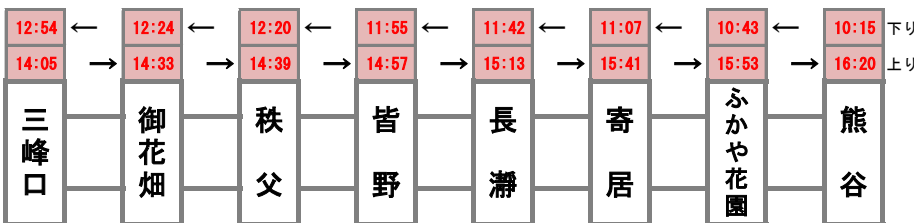

都心から一番近い蒸気機関車 SLパレオエクスプレス

2023年4月～12月運転スケジュール

※2023年3月1日現在の情報です。急ぎよ、運行計画に変更を生じる場合があります。※やむをえず急ぎよ客車の牽引機がSLからEL（電気機関車）に変更になる場合があります。

運転・・・運転日

貸切・・・貸切運転

SL運転日（2023年4月1日～12月3日の計80日間）

4月						
日	月	火	水	木	金	土
						1
2	3	4	5	6	7	8
9	10	11	12	13	14	15
16	17	18	19	20	21	22
23	24	25	26	27	28	29
30						

5月						
日	月	火	水	木	金	土
	1	2	3	4	5	6
7	8	9	10	11	12	13
14	15	16	17	18	19	20
21	22	23	24	25	26	27
28	29	30	31			

6月						
日	月	火	水	木	金	土
				1	2	3
4	5	6	7	8	9	10
11	12	13	14	15	16	17
18	19	20	21	22	23	24
25	26	27	28	29	30	

7月						
日	月	火	水	木	金	土
						1
2	3	4	5	6	7	8
9	10	11	12	13	14	15
16	17	18	19	20	21	22
23	24	25	26	27	28	29
30	31					

8月						
日	月	火	水	木	金	土
		1	2	3	4	5
6	7	8	9	10	11	12
13	14	15	16	17	18	19
20	21	22	23	24	25	26
27	28	29	30	31		

9月						
日	月	火	水	木	金	土
					1	2
3	4	5	6	7	8	9
10	11	12	13	14	15	16
17	18	19	20	21	22	23
24	25	26	27	28	29	30

10月						
日	月	火	水	木	金	土
1	2	3	4	5	6	7
8	9	10	11	12	13	14
15	16	17	18	19	20	21
22	23	24	25	26	27	28
29	30	31				

11月						
日	月	火	水	木	金	土
			1	2	3	4
5	6	7	8	9	10	11
12	13	14	15	16	17	18
19	20	21	22	23	24	25
26	27	28	29	30		

12月						
日	月	火	水	木	金	土
					1	2
3	4	5	6	7	8	9
10	11	12	13	14	15	16
17	18	19	20	21	22	23
24	25	26	27	28	29	30
31						

SLご乗車方法

ご乗車になる区間の普通乗車券のほかに、SL指定席券が必要です。

乗車区間分の乗車券

SL指定席券
1,100円
大人・小児同額
片道

SL運転時刻

熊谷駅から三峰口駅まで約57キロを一日一往復します。

※運転時刻は変更となる場合があります。

SLご予約方法

「秩父鉄道SL予約システム」からの事前予約が必要です。SL指定席券の予約は、運行日の1ヶ月前～出発30分前までです（一部を除く）。

※各日満席になり次第予約受付終了

会員専用 秩父鉄道SL予約ページ

[新規予約](#) [ご予約方法について](#) [会員情報の変更](#) [予約に関するお問い合わせ](#)

ご予約前にお読みください
◎秩父鉄道ホームページにて最新の運行状況をご確認の上、お読みください。
◎SL列車は急ぎよ乗車または乗車を途中で見合わせる場合があります。
◎途中で乗降になった場合、乗降可能な駅は秩父駅と御花畑駅（二駅で1往復乗降可能な駅）についてはご案内いたします。あらかじめご了承ください。
◎やむをえず急ぎよ客車の牽引機がSLからEL（電気機関車）に変更になる場合がございます。

ご乗車方法・ご予約方法等詳細については、秩父鉄道ホームページをご確認ください
秩父鉄道 旅客案内係 048-580-6363