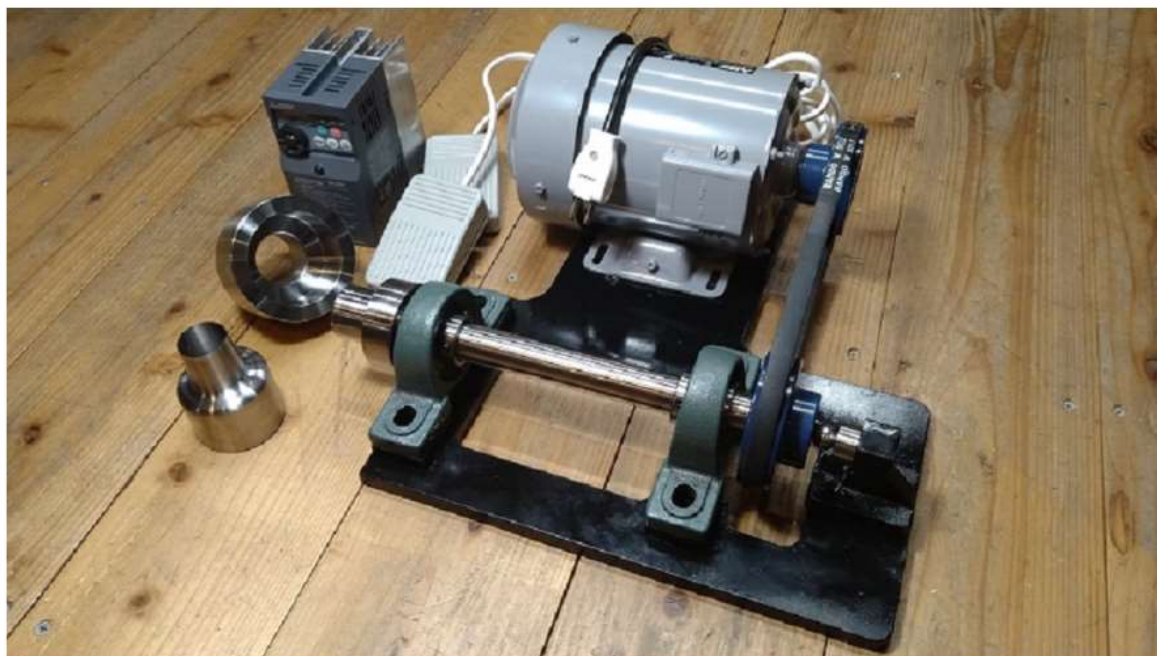

木工用ろくろ専門店

3く3屋

☎ 080-1855-0159

お問い合わせ

木工用ろくろの製造販売・修理・改造・部品製作承ります

[トップページ](#) [ろくろ修理・改造](#) [木工ろくろとは？](#) [お知らせ](#) [商品一覧](#) [会社情報](#) [木工ろくろ動画・画像](#) [お問い合わせ](#)

ろくろ屋では木工用ろくろ専門店として、木工ろくろの修理、改造、部品製造、新作ろくろの販売などをおこなっております。高精度な加工技術と過去の木工ろくろ製作の経験を活かし、今の木地産業の方の支えになりたいと考えています。

木工ろくろとは、回転する機械に木を固定し刃物をあてて木を削り器やこけしを作ることができます。現在は、木工職人だけでなく趣味として楽しむ人も増えてまいりました。

これから木工ろくろを始めたいと思ってる方から法人様まで幅広くサポートしています。まずはお気軽にお問合せください。

【動画】二人挽きろくろ試運転！イベントなどの貸し出しを考えてます。

元工場を木工作业場に

看板再設置