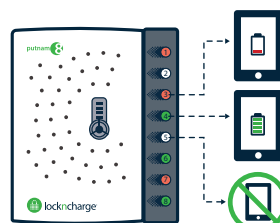

主な特長

返却／充電状態が一目瞭然

正面のLEDインジケーターにより、各スロットの端末の返却／充電状態が一目で確認可能。扉を開け閉めする必要がない上、暗い場所や遠くからでも簡単に確認できるので、効率的に管理できます。

組立不要、USB-Cケーブル配線済み

USB-Cケーブルが配線された完成品でお届け。コンセントにつなぐだけですぐに充電できます。そのため、端末付属のケーブルや充電器は別の場所や個人で使用するなど、有効活用できます。

鍵の管理不要

ダイヤル式ロックで鍵をなくす心配がありません。暗証番号をシェアするだけなので、Putnamの利用者が増えた際も便利です。万が一のためにマスターキーが付属しています。

多様な組み合わせ

8台用と16台用の2モデルがあり、2段重ね可能。重ねて置けば、24台または32台の端末に対応し、省スペースで効率的に端末を充電・保管できます。

充電状態を示すLED

USB-Cケーブル配線済み

ダイヤル式ロック

2モデル同士で重ね置き可能