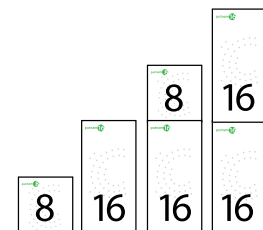

2モデル同士で重ね置き可能