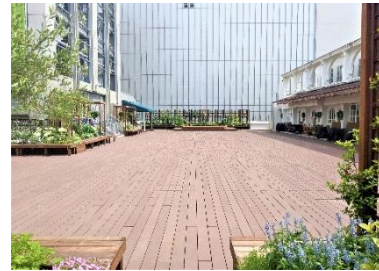

[A 館 3 階屋外スペース「GREENING 広場」]

＜この件に関する一般の方のお問い合わせ先＞
コピス吉祥寺 インフォメーション 電話 0422-27-2100