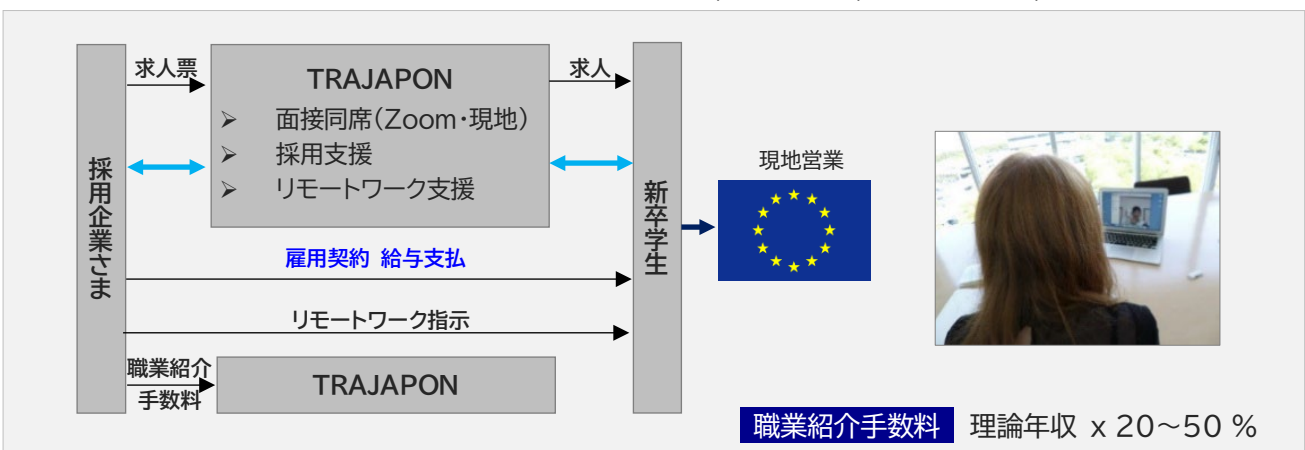

2. 海外求人→ヨーロッパ採用

正社員 | 契約社員 | パートタイム | アルバイト

フランス専門
職業紹介事業者
40-ユ-301129

運営 合同会社 JEXPO (ジェクスポ)
住所 福岡県福岡市早良区室見 3-8-6-305
職業紹介責任者 堺武志
(技術士 3 部門 北九州市中小企業支援センターマネージャー兼職 フランス語検定 2 級)

URL <https://jp.travailler-au-japon.com>
メール info@travailler-au-japon.com
電話 080-3223-2684