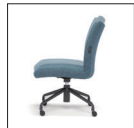

LBQ22F-1550B / Sofa

LBQ22F-1550B ライトグレー

品名	本体価格	質量	入数
LBQ22F-1550B	¥97,100	25.5kg	1

■共通使用
 ●座部：スチールパイプ・積層合板・MDF・ウレタンフォーム・布張
 ●脚部：スチール・粉体塗装（ブラック色）・アジャスター付
 ●粉体塗装 **組立**

LBQ22F-1550B

OPTION

組立例

アジャスター

LBQ22F-ARM-B

品名	本体価格	質量	入数
LBQ22F-ARM-B	¥13,200	1.8kg	6

■共通使用
 ●本体：スチールパイプ・粉体塗装（ブラック色）
 ●肘部：ブナ材・ウレタン塗装
 ●粉体塗装 **組立**

MCX22F-BC / Chair

MCX22F-BC ブルー

上下昇降機能

品名	本体価格	質量	入数
MCX22F-BC	¥46,800	8.5kg	1

■共通使用
 ●背・座部：スチール・成型合板・ウレタンフォーム・布張
 ●脚部：スチール・粉体塗装（ブラック色）
 ●φ40 双輪キャスター
 ●粉体塗装 **組立**

All scenes

どんなスペースでも使用できるカジュアルなデザイン

■ 自然と人が集まる配置と仕掛け作り

チェア、ソファ、テーブルのフレームは統一感のあるスタイリッシュなデザインで落ち着いた雰囲気空間を演出できます。ファブリックの張地を採用したチェアとソファは、温かみがあり自然と人が集まる空間になるような仕掛け作りにもなります。存在感のあるテーブルは1600×800mmサイズの天板を採用したことで最大6人まで利用可能となり、テーブルを囲んでのミーティングやディスカッションにも対応できます。シンプルなカジュアルチェアは座面の回転機能に加え上下昇降機能も備えており、使用時の利便性の高さもポイントの一つです。製品の開発にあたっては何度も試作を重ね、肘当ての広さや座面の高さ、座り心地の良さなどモニターからの様々な意見を集約し製品が完成しました。