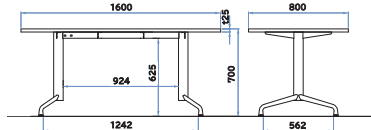

RTX22F-1680B