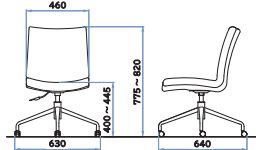

LBQ22F-1550B / Sofa

品名	本体価格	質量	入数
LBQ22F-1550B	¥97,100	25.5kg	1

■共通使用
●座部：スチールパイプ・積層合板・MDF・ウレタンフォーム・布張
●脚部：スチール・粉体塗装（ブラック色）・アジャスター付
●粉体塗装 **組立**

LBQ22F-1550B

OPTION

組立例

品名	本体価格	質量	入数
LBQ22F-ARM-B	¥13,200	1.8kg	6

■共通使用
●本体：スチールパイプ・粉体塗装（ブラック色）
●肘部：ブナ材・ウレタン塗装
●粉体塗装 **組立**

MCX22F-BC / Chair

品名	本体価格	質量	入数
MCX22F-BC	¥46,800	8.5kg	1

■共通使用
●背・座部：スチール・成型合板・ウレタンフォーム・布張
●脚部：スチール・粉体塗装（ブラック色）
●φ40 双輪キャスター
●粉体塗装 **組立**

MCX22F-BC

OPTION

品名	本体価格	質量	入数
MCX22F-ARM-B	¥7,000	0.8kg	10

■共通使用
●本体：スチール・粉体塗装（ブラック色）
●肘部：強化樹脂成形品
●粉体塗装 **組立**

RTX22F-1680B / Table

品名	本体価格	W	D	H	脚間寸法	質量	入数
RTX22F-1680B	¥93,000	1600	800	700	1242	32.0kg	1

■共通使用
●天板：25mm厚低圧メラミン化粧板・芯材：パーティクルボード・PVCエンジ
支柱・脚：スチールパイプ・粉体塗装（ブラック色）・アジャスター付
●粉体塗装 **組立**

RTX22F-1680B

東京支店 | 〒104-0032 東京都中央区八丁堀 2丁目 20番 1号 藤和八丁堀ビル 4F
TEL:03-3552-8824 FAX:03-3552-8740

大阪営業所 | 〒542-0061 大阪市中央区安堂寺町 2丁目 2番 11号 NTビル 7F
TEL:06-6761-5511 FAX:06-6761-5563

本社・中部営業所 | 〒500-8212 岐阜県岐阜市日野南 7丁目 1番 7号
TEL:058-247-3311 FAX:058-245-5011

広島営業所 | 〒733-0032 広島市西区東観音町 17番 18号 同仁ビル 2階 201号
TEL:082-291-9725 FAX:082-291-9726

静岡営業所 | 〒426-0067 静岡県藤枝市前島 2丁目 28番 17号
TEL:054-634-2102 FAX:054-637-3858

九州営業所 | 〒812-0015 福岡市博多区山王 1丁目 16番 26号 筑紫センタービル 205
TEL:092-433-5599 FAX:092-433-5593

※価格は税抜き価格を表記しています。消費税は別途承ります。

make a solution

カジュアル・ミーティングシリーズ

Casual Meeting

これからの空間スペースへのご提案
コミュニケーションを促す『共存空間』