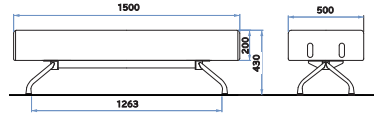

LBQ22F-1550B / Sofa

LBQ22F-1550B ライトグレー

品名	本体価格	質量	入数
LBQ22F-1550B	¥97,100	25.5kg	1

■共通使用
 ●座部：スチールパイプ・積層合板・MDF・ウレタンフォーム・布張
 ●脚部：スチール・粉体塗装（ブラック色）・アジャスター付
 ●粉体塗装 **組立**

LBQ22F-1550B

OPTION

組立例

アジャスター