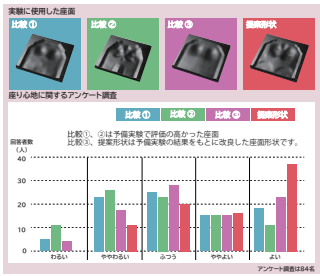

標準
装備

MULTIFUNCTIONAL

フリーダムチェアに装備された
充実機能をご紹介します

HEADREST ヘッドレスト

任意の位置に固定できるヘッドレストは、身体の小さな方でも快適にフィット。

CUSHION クッション

ランバーサポートは体格に合わせて任意の位置に調整が可能。

ARMREST アームレスト

多機能肘で高さ・前後・左右・角度調整ができるため、使用人のお好みの位置調整が可能です。長時間のデスクワークをサポートしてくれます。

CASTER キャスター

フロリングなどの硬い床でも、キズの付かないウレタンキャスターを採用。大型φ60のキャスターで移動がスムーズにおこなえます。

OTHER

インテリアと相性がよく、通気性も良いファブリック生地。

背裏部はPVCレーザーで汚れにくくお手入れも簡単。

135°リクライニング機能つき。

「フットレスト」はスライドが可能で好きな位置で使用できます。ファブリック生地のカバーは取り外す事ができ、通気性の良い樹脂に変更が可能です。

SEAT 座面のこだわり

人間工学に基づいて開発された3D座面がお尻にフィット。「耐圧分散モードウレタン」で、長時間作業でもお尻に優しい。

▲従来品

▲提案形状

COLOR 色合い

ベージュ

GCV22-BE

グレー

GCV22-GY

カーキ

GCV22-GR

ネイビー

GCV22-NV

ブラック

GCV22-BK

インテリアに
マッチしやすい、
5種のカラー

本体価格: ¥62,700

重量
19kg

お問い合わせ先: 取扱店/販売店

<https://www.fujisawa-co.com/wisteria/>

MAKE A SOLUTION

ウイステリア・フリーダムチェア

wisteria

— Freedom Chair —

あらゆるシーンで利用できる
まったく新しいチェア、誕生。