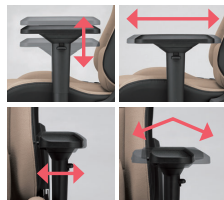

ARMREST アームレスト