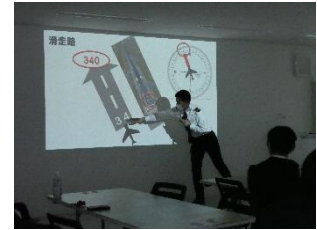

報道関係者各位

2022年12月12日
発信 NO.000001

空飛ぶ学び舎ラボ
50歳からの大人のパイロット教室
開講のお知らせ(1/2)

～誰もが学べる機会の提供！スカイパークしばやま・航空教育の聖地～

空飛ぶ学び舎ラボでは2023年2月4日（土）に「50歳からの大人のパイロット教室（エントリー編）」を開講させて頂くこととなりました。

現在は主に小中学校・高校を対象とした航空・空港に触れられる教育プログラム（パイロット講座、CAマナー講座、SDGs講座等）を展開しておりますが、今般、50歳からのアクティブな学び直し世代を対象として、パイロットの資格を取得する方法について、現役パイロットが講義をおこなう予定です。若かりし頃、パイロットへの夢を馳せた方々も多いかと思えます。昨今の技術進歩もあり、健康であればパイロット訓練に挑戦出来る機会が増えました。空飛ぶクルマ等様々な技術発展により、将来、誰もがパイロットの操縦技術を必要とされる日が訪れるかもしれません。人生100年時代の到来、知識・教養の向上や新しい仲間づくりの観点からも、ご参加頂ける場としてご提供させていただきます。

ゲストスピーカーとして、現在パイロット操縦訓練中の現役訓練生（50歳・65歳・75歳）をお招きし、どのようにパイロットになるのか等についても、お話し頂く予定です。

当ラボでは、年齢・男女の区別なく、すべての方々に、手の届く質の高い教育を提供したいと考えております。若者・成人をはじめ、すべての方々が、生涯学習・社会教育の機会を確保をでき、その一環として、技術的・職業的なスキルを身につけ、働きがいのある仕事や起業に結びつけられるような観点より実施させていただきます。

※夜間のご連絡は080-9697-2120までご連絡をお願い致します。

報道関係者各位

2022年12月12日
発信 NO.000001

空飛ぶ学び舎ラボ
50歳からの大人のパイロット教室
開講のお知らせ(2/2)

～誰もが学べる機会の提供！スカイパークしばやま・航空教育の聖地～

【実施日時】

2023年2月4日(土) 10:30～13:00

【スケジュール】

10:00～ 受付

10:30～ **50歳からの大人のパイロット教室**

12:00～ 空飛ぶ学び舎ラボ お弁当

13:00～ 航空科学博物館見学後、自由解散

【費用】

お一人様 5,000円

【参加特典】

空飛ぶ学び舎ラボ オリジナルグッズ(フライトコンピューター等)プレゼント!