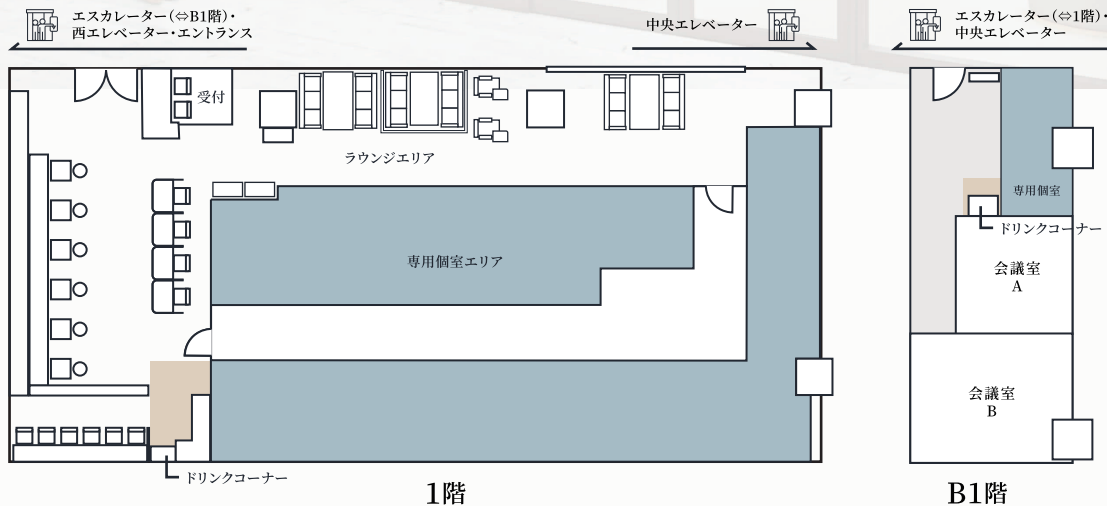

# 1.16 [mon.] GRAND OPEN

天満橋駅直結、OMM  
に

レンタルオフィスが誕生

1名様からお使いいただける最適な規模のオフィスをご提供いたします

イメージ (専用個室)

サービスオフィス ダブル  
ServiceOffice W 天満橋の魅力

1 安心の有人受付

2 3.5m 超の天井高

3 豊富な座席タイプ

4 天満橋駅 直結

5 OMM1F

## Floor Map