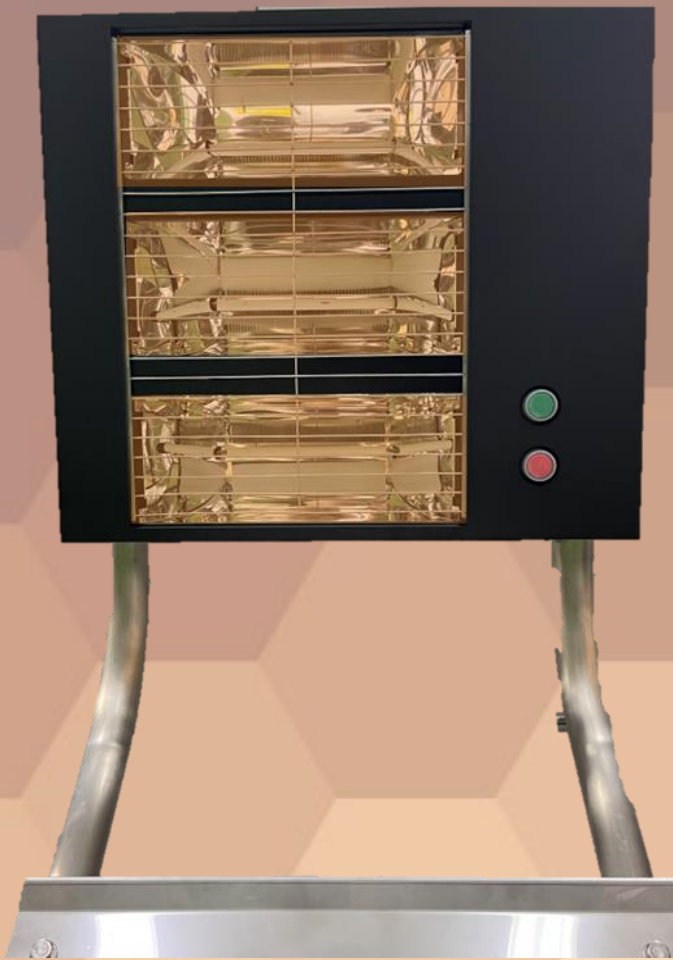

# TUMORAN

ツモラン

置くだけ簡単  
雪が積もらない！

積雪ゼロエリア

約6m<sup>2</sup>

遠赤スポット融雪

# TUMORAN

ツモラン

ボタンプッシュで融雪開始  
タイマー付き

## SPEC 仕様

名称	遠赤スポット融雪TUMORAN ツモラン
電源	単相200V 2,700W
寸法	W680×D900×H1,960mm
重量	本体10kg スタンド25kg
電源接続	接地2P20A引掛コンセント
ランプ	遠赤外線ランプ900W×3本
使用方法	押し釦スイッチ式 内部タイマーで自動OFF ※タイマー運転中はOFFボタンで停止可能
使用環境	周辺温度+5℃～-20℃
連続運転時間	20時間以内推奨