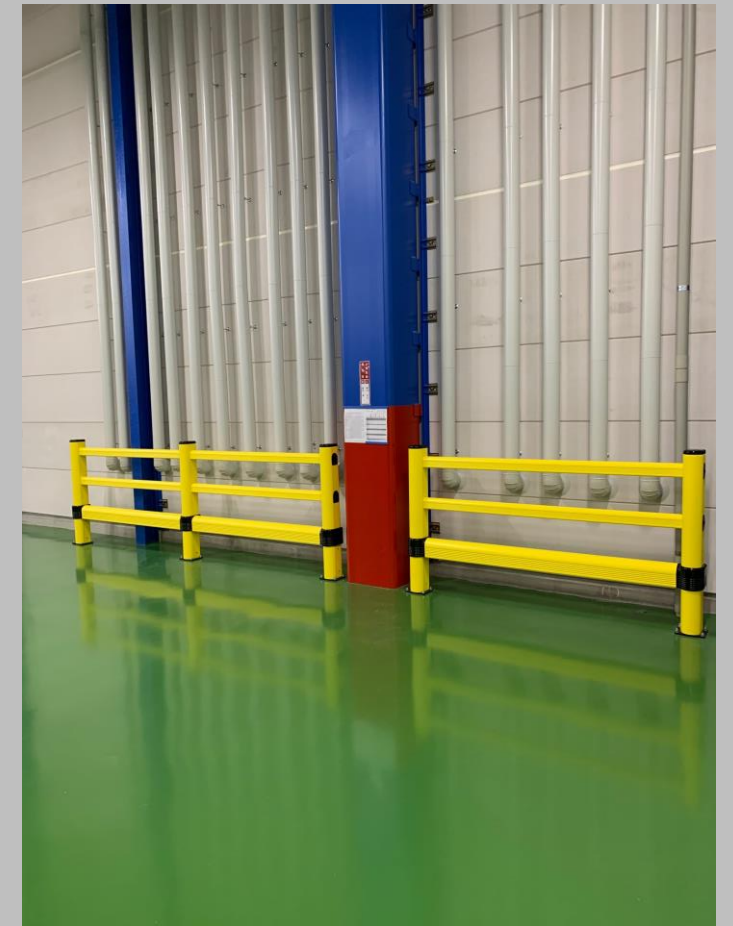

MPM事例集

MPM社製ガードレール
安全対策・施設保護に大活躍！

- ・ 衝撃性吸収性に優れている
- ・ 対物ダメージを軽減
- ・ サビ・塗装が剥げない
- ・ 意匠性・施工性の良さ
- ・ 長期的なコストメリット

某化粧品会社様 新設倉庫 案件

倉庫壁側にガードレールを配置する事で、
フォークリフトの衝突時に、壁側&フォーク側
双方のダメージ軽減が可能！

汚れなどの拭き取りも可能！
樹脂製なので色落ちしない等の利点もあり！

エレベータへの搬入時、注意色である黄色が目印となり、フォークリフト使用者の注意喚起を促す事も可能！

鉄製の柵で壊れた場合はまず原状回復に費用がかかる為、長期的な目線でのコストカットが可能！