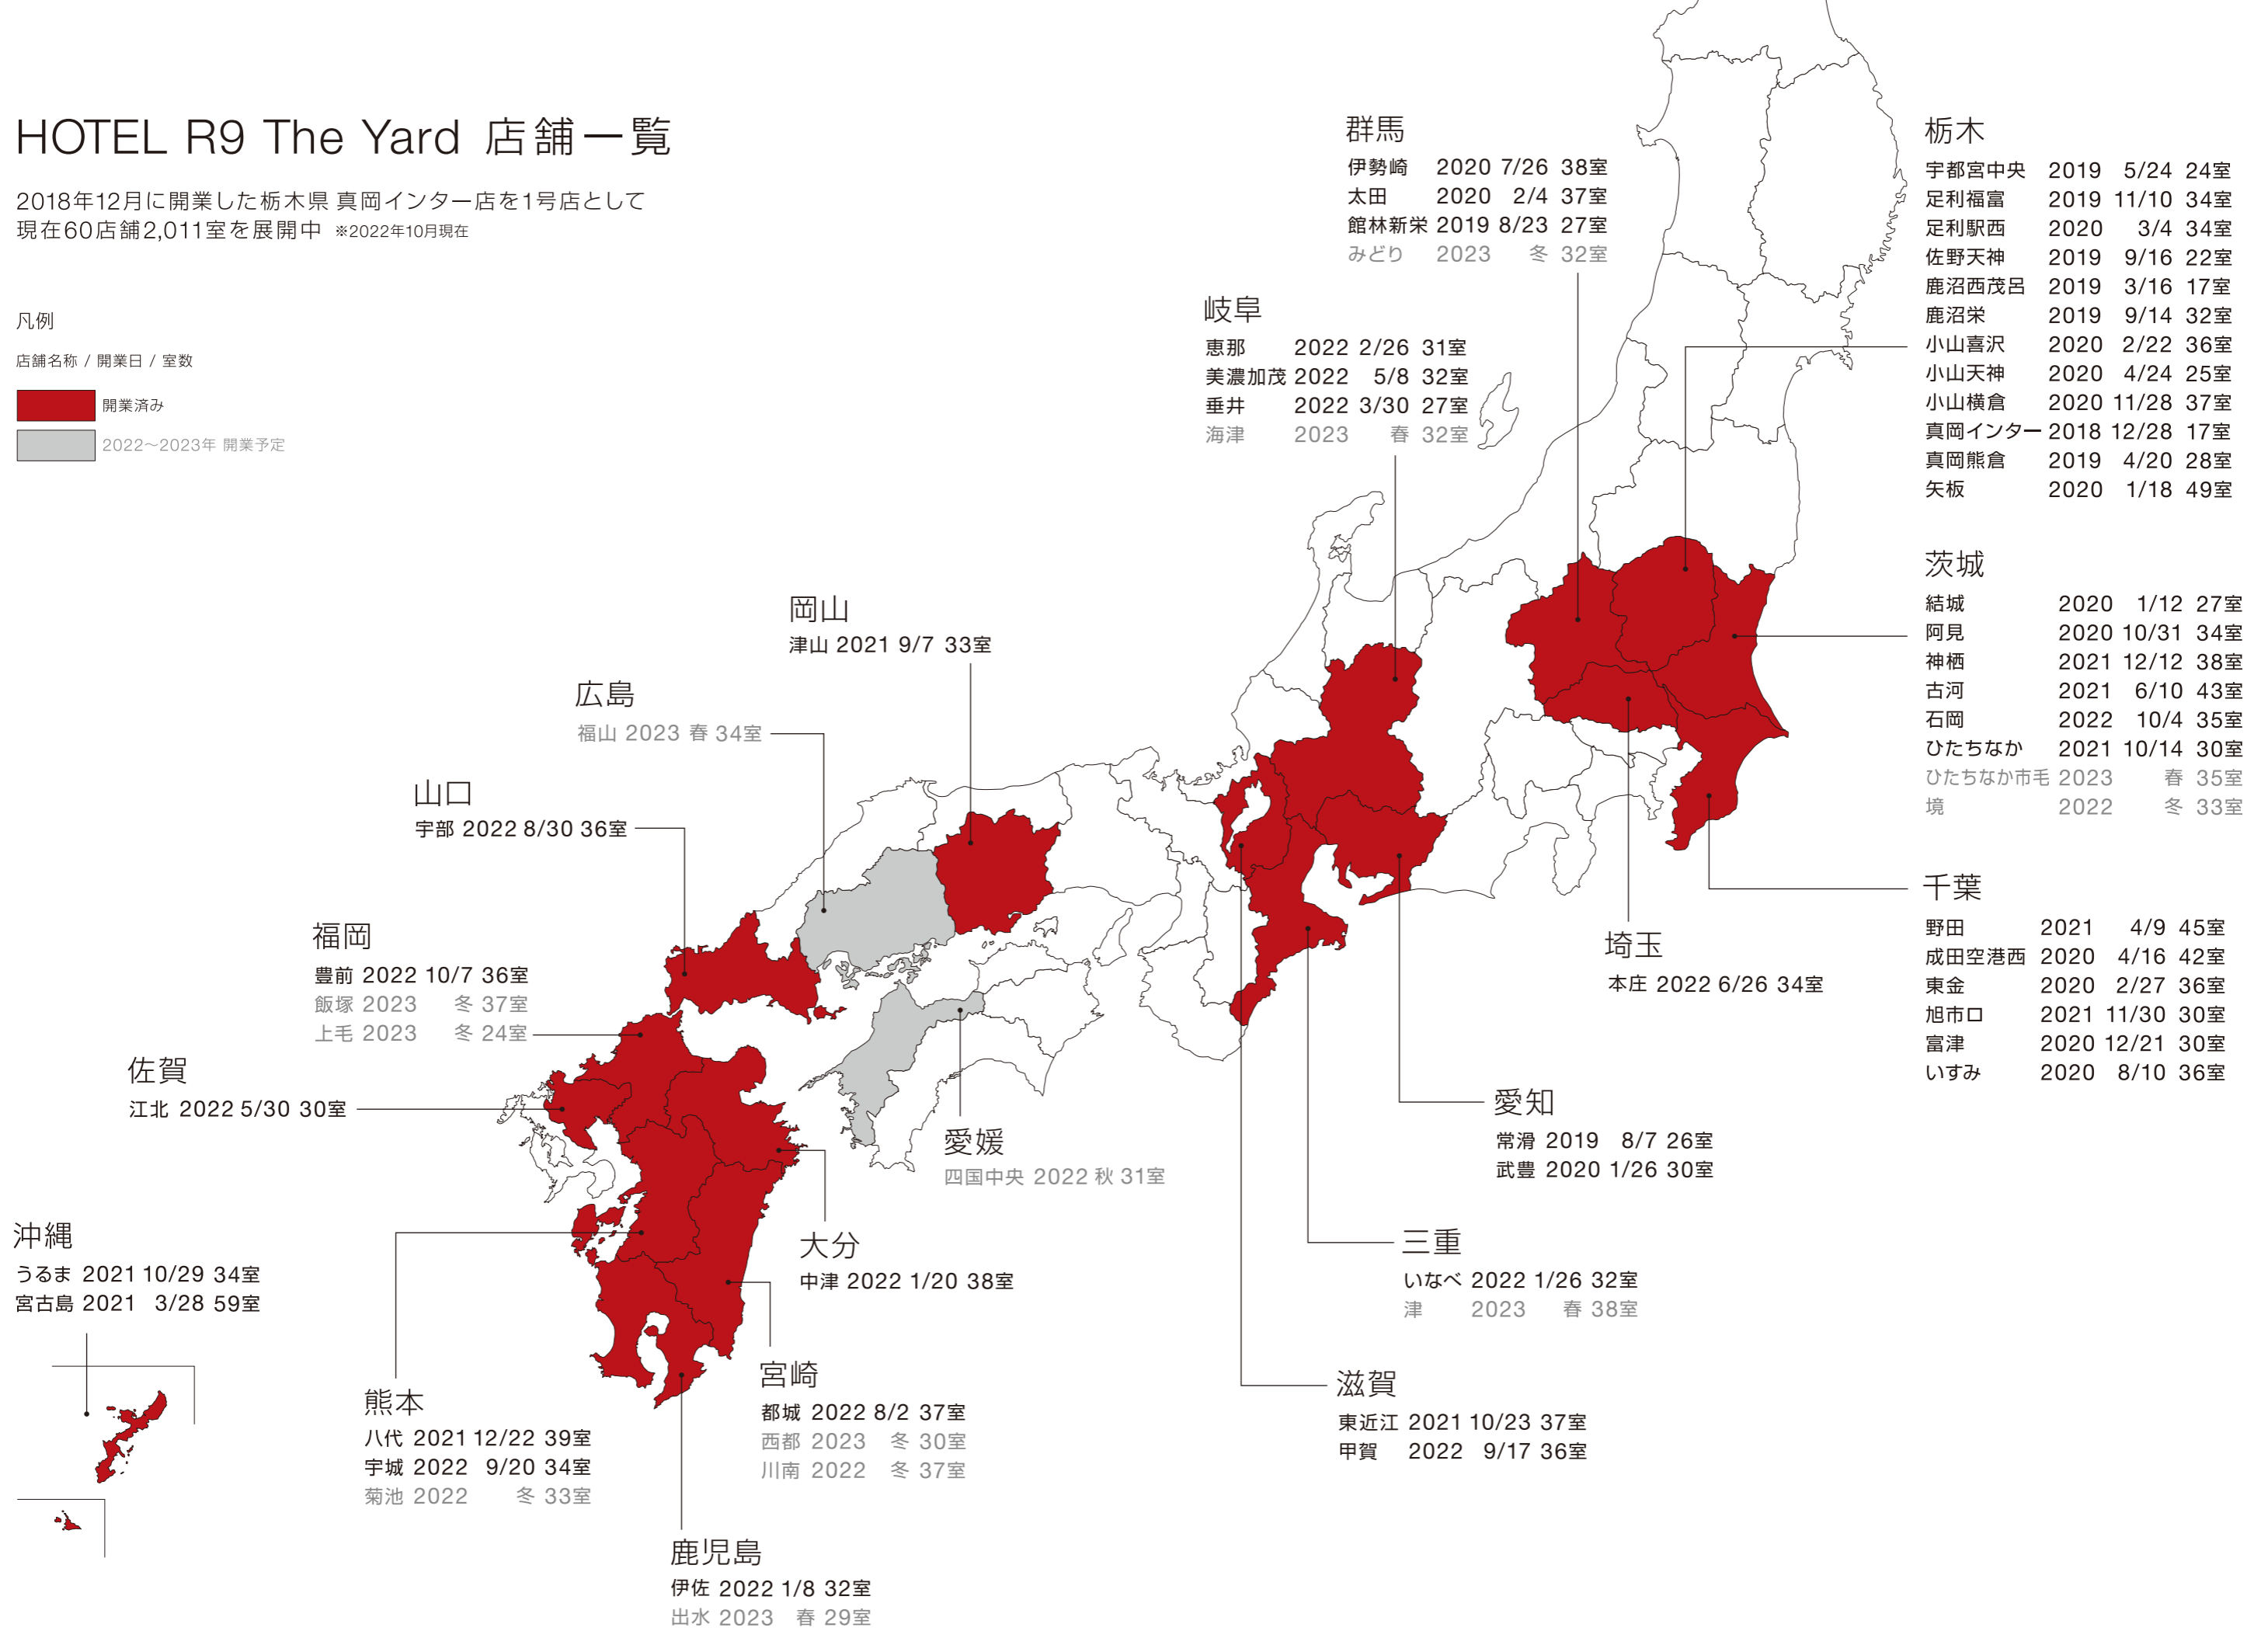

HOTEL R9 The Yard 店舗一覧

2018年12月に開業した栃木県 真岡インター店を1号店として
現在60店舗2,011室を展開中 ※2022年10月現在

凡例

店舗名称 / 開業日 / 室数

- 開業済み
- 2022~2023年 開業予定

群馬

- 伊勢崎 2020 7/26 38室
- 太田 2020 2/4 37室
- 館林新栄 2019 8/23 27室
- みどり 2023 冬 32室

栃木

- 宇都宮中央 2019 5/24 24室
- 足利福富 2019 11/10 34室
- 足利駅西 2020 3/4 34室
- 佐野天神 2019 9/16 22室
- 鹿沼西茂呂 2019 3/16 17室
- 鹿沼栄 2019 9/14 32室
- 小山喜沢 2020 2/22 36室
- 小山天神 2020 4/24 25室
- 小山横倉 2020 11/28 37室
- 真岡インター 2018 12/28 17室
- 真岡熊倉 2019 4/20 28室
- 矢板 2020 1/18 49室

岐阜

- 恵那 2022 2/26 31室
- 美濃加茂 2022 5/8 32室
- 垂井 2022 3/30 27室
- 海津 2023 春 32室

茨城

- 結城 2020 1/12 27室
- 阿見 2020 10/31 34室
- 神栖 2021 12/12 38室
- 古河 2021 6/10 43室
- 石岡 2022 10/4 35室
- ひたちなか 2021 10/14 30室
- ひたちなか市毛 2023 春 35室
- 境 2022 冬 33室

岡山

- 津山 2021 9/7 33室

広島

- 福山 2023 春 34室

山口

- 宇部 2022 8/30 36室

福岡

- 豊前 2022 10/7 36室
- 飯塚 2023 冬 37室
- 上毛 2023 冬 24室

佐賀

- 江北 2022 5/30 30室

愛媛

- 四国中央 2022 秋 31室

埼玉

- 本庄 2022 6/26 34室

千葉

- 野田 2021 4/9 45室
- 成田空港西 2020 4/16 42室
- 東金 2020 2/27 36室
- 旭市口 2021 11/30 30室
- 富津 2020 12/21 30室
- いすみ 2020 8/10 36室

愛知

- 常滑 2019 8/7 26室
- 武豊 2020 1/26 30室

三重

- いなべ 2022 1/26 32室
- 津 2023 春 38室

沖縄

- うるま 2021 10/29 34室
- 宮古島 2021 3/28 59室

大分

- 中津 2022 1/20 38室

宮崎

- 都城 2022 8/2 37室
- 西都 2023 冬 30室
- 川南 2022 冬 37室

熊本

- 八代 2021 12/22 39室
- 宇城 2022 9/20 34室
- 菊池 2022 冬 33室

滋賀

- 東近江 2021 10/23 37室
- 甲賀 2022 9/17 36室

鹿児島

- 伊佐 2022 1/8 32室
- 出水 2023 春 29室