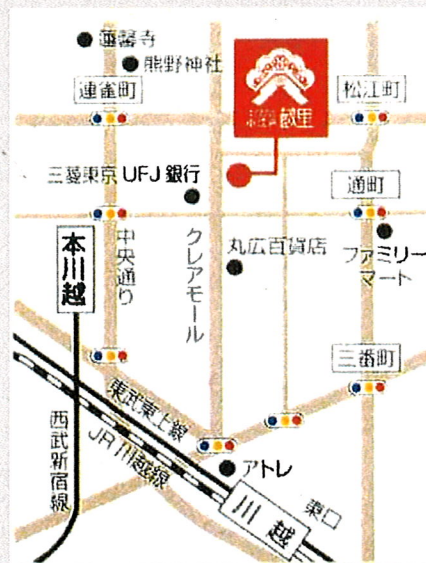

SAITAMA ICHI GO CAN FESTIVAL

本イベントは、国税庁の日本産酒類の
販路拡大・消費喚起に向けたイベント
推進事業「Enjoy SAKE! プロジェクト」
の選定事業です。

埼玉24蔵
呑み比べを

1合缶で
楽しもう!

2022 10/7 (金) - 8 (土)

開催時間 12:00 ~ 16:00

参加費 無料 (年齢確認後、イベントに参加して
いただきます。)

10/7(金)に新発売となる埼玉24蔵地酒1合缶セットの無料試飲
および販売のイベントを行います。その他にも当日参加蔵のおス
メのお酒もごさいますのでぜひご来場ください。

スペシャルゲスト

7日: 漫才師 にほんしゅ、初代 Miss SAKE 森田真衣

8日: 2022 Miss SAKE 埼玉 村田真悠

※ゲストは都合により変更になる場合もございます。

※雨天決行、荒天時はイベント内容の変更または中止になる場合もござ
います。その際は酒造組合 HP「NEWS」にてお知らせいたします。

オンラインイベント Youtube (埼玉県酒造組合で検索)

10月7日(金) 18:00 ~ 19:00 (予定) で無料のオンラインイベ
ントを行います。漫才師 にほんしゅ、初代 Miss SAKE 森田真衣、蔵
元による埼玉の地酒と1合缶にまつわる楽しいトークをお届けしま
す。ぜひこちらも1合缶片手にお楽しみください。

会場 小江戸蔵里 屋外スペース

〒350-0043 埼玉県川越市新富町1-10-1

TEL 049-228-0855

HP <http://www.machikawa.co.jp/>

【交通アクセス】

JR・東武東上線 川越駅より徒歩15分
西武新宿線 本川越駅より徒歩3分

※駐車場はありませんので、公共交通
機関をご利用ください。

主催: 埼玉県酒造組合 Saitama Sake Makers Association