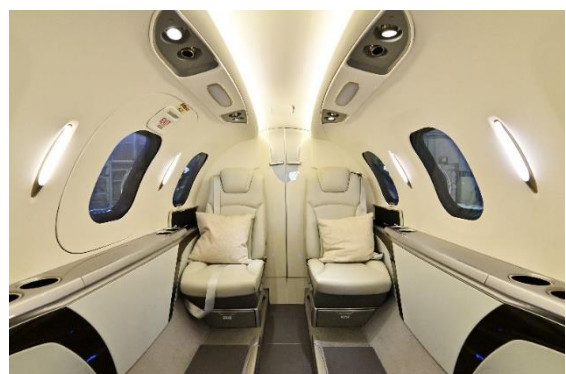

<お問合せ先>

株式会社JMRS 総務担当 電話:03-6265-0256 E-mail: info@jmrs.jp

※夜間のご連絡は070-5078-9410までご連絡をお願い致します。