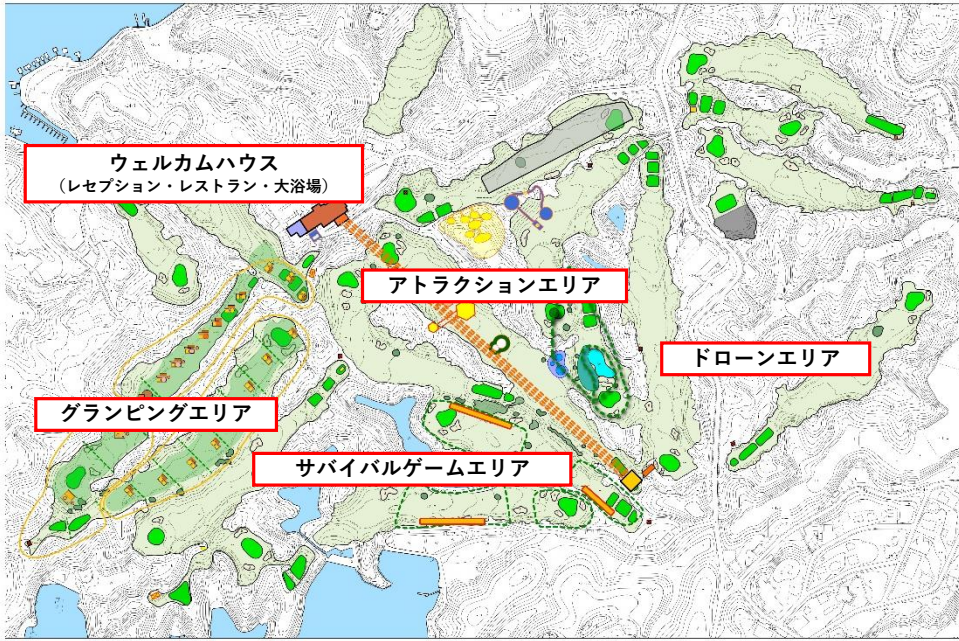

1. 全体計画イメージ

2-1. グランピングエリア全体イメージ

ゴルフ場の敷地を活用した芝生や星空、海の景観など自然溢れるプライベート空間

2-2. グランピングイメージ

3-1. アトラクション全体イメージ

豊富な自然遊びから選べ、自然の中で心と身体を解放できる多彩な体験型アトラクション

3-2. アトラクションイメージ

～近鉄賢島カンツリークラブは名門リゾートコースとしてさらにグレードアップ～

近鉄浜島カンツリークラブの営業終了に伴い、志摩エリアのゴルフ場については、現在営業している「近鉄賢島カンツリークラブ」（所在：三重県志摩市阿児町鵜方）の1ヶ所に集約し、施設やサービスを強化いたします。

海が見えるホールへの改修、ツーサムカートの導入、志摩の海の食材を楽しめるレストランメニューの開発などシーサイドリゾート感あふれるゴルフ場へとリニューアルするとともに、現在「近鉄浜島カンツリークラブ」をご愛顧いただいている地元のみなさまが利用しやすいイベントを行うなど、今まで以上に県内外のお客様にゴルフプレーを満喫していただけるゴルフ場を目指します。

近鉄賢島カンツリークラブは、2006年から全米女子プロゴルフ協会公式戦を10年連続で開催するなど、1969年の開業より半世紀以上、リゾートコースとして一定の評価を頂戴しております。今後のリニューアルにより、さらに本格的リゾートコースとしてのグレードアップを図ってまいります。

ゴルフプレーヤーの皆様には、引き続き、「近鉄賢島カンツリークラブ」をご愛顧いただきますようよろしくお願い申し上げます。

近鉄賢島カンツリークラブ