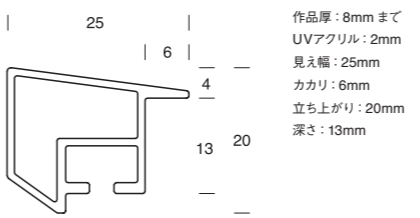

### NEW RELEASE - ALUMIUM SERIES 06 "SLICE"

マットブラック A3 サイズ

ホワイト A4 サイズ

内側に向かって、緩やかに傾斜しています  
作品と額が一体化しているように見えます

断面サンプル

マットシルバー A4 サイズ

側面から背面に向けても傾斜がついているので  
斜めから見るとすっきりとした印象があります

背面

#### 規格サイズ

作品サイズ	内寸	価格(税抜)	価格(税込)
A4	297 × 210	¥7,500	¥8,250
A3 ノビ	483 × 329	¥11,500	¥12,650
B2	728 × 515	¥18,000	¥19,800

作品厚：8mm まで  
UVアクリル：2mm  
見え幅：25mm  
かぶり：6mm  
立ち上がり：20mm  
深さ：13mm

・紫外線カット率が高く変色や劣化を軽減する「UV カットアクリル」を使用

#### 特別寸法 ※ 作品寸法の縦と横を 足した数値でご参照下さい

内寸サイズ	適合用紙サイズ	価格(税抜)	価格(税込)
~400	A5 (210 × 148)	¥6,400	¥7,040
~500	B5 (257 × 182)	¥7,300	¥8,030
~600		¥8,600	¥9,460
~700	B4 (364 × 257)	¥9,900	¥10,890
~800	A3 (420 × 297)	¥10,800	¥11,880
~900	B3 (515 × 364)	¥12,400	¥13,640
~1000		¥14,100	¥15,510
~1100	A2 (594 × 420)	¥15,300	¥16,830
~1200		¥17,800	¥19,580
~1300		¥19,800	¥21,780
~1400		¥22,600	¥24,860