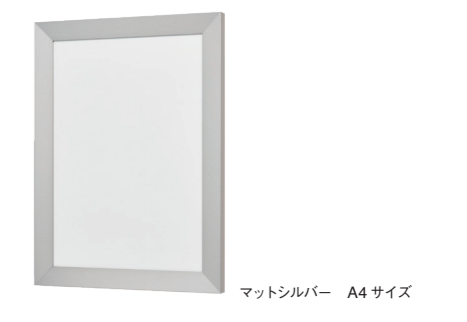

PREMIUM ALUMINIUM FRAME  
**ALUMIUM**  
MANUFACTURED BY ALUNA

中身の詳細  
・アクリル 2mmUV  
・ダンボール 3mm × 2  
・MDF 2.5mm

ホワイト B2 サイズ

## ALUMIUM SERIES 06 SLICE

「SLICE」は内側に向かうささやかな斜面で構成されている額縁です。このわずかな傾きが作り出す陰影が、作品を静かに彩ります。額縁と作品の間を限りなく薄くすることで、作品と額の一体感を生み出しています。また SLICE は今までの ALUMIUM シリーズで初の背面からの取り付け（トンボ）式を採用していて、作品の展示がより容易になっています。

ALUMIUM シリーズの高級感に使いやすさもプラスした製品。手にした時に感じる高級感と少し距離をおいて鑑賞した時の軽やかさ。これまでのマットシルバー、マットブラックに追加してインテリアになじみのあるホワイトも用意しました。写真やポスター、イラストなど、さまざまな作品の質を一段と高める製品です。

### NEW RELEASE - ALUMIUM SERIES 06 "SLICE"

マットブラック A3 サイズ

ホワイト A4 サイズ

内側に向かって、緩やかに傾斜しています  
作品と額が一体化しているように見えます

断面サンプル

マットシルバー A4 サイズ

側面から背面に向けても傾斜がついているので  
斜めから見るとすっきりとした印象があります

背面

本製品は ALUMIUM シリーズとしては初のトンボ式を採用  
グレーの留め具を指でずらすことで簡単に作品を入れ替えられます

マットシルバー マットブラック ホワイト