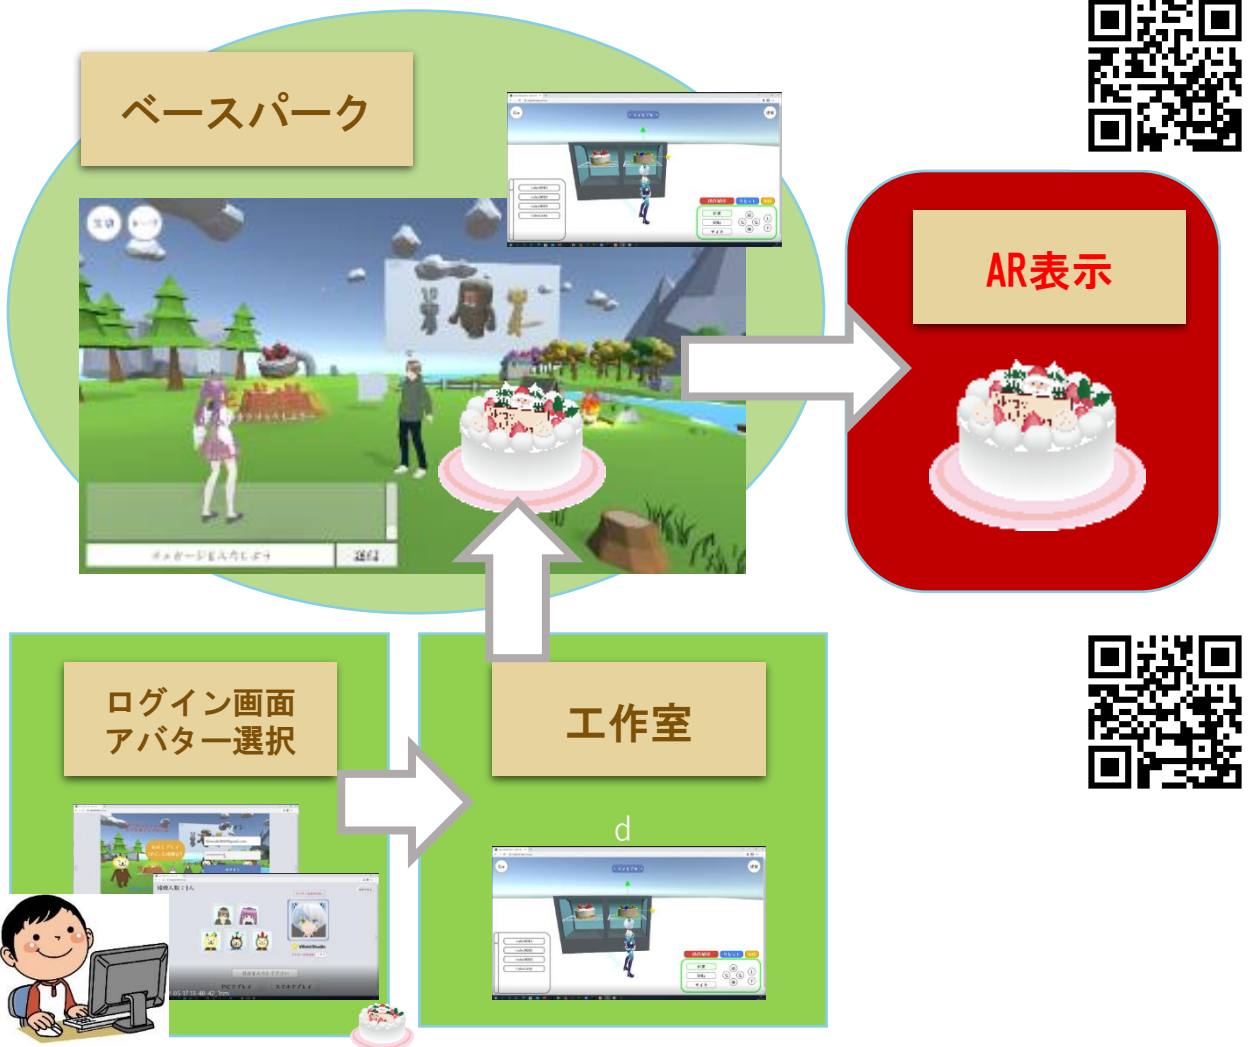

ベースパーク

自社開発のオリジナルメタバースサービスを提供します
特色

- ・ オリジナルな**会員制メタバースサイト**です。
- ・ 会員はベースパーク内で交流（**チャット**）できます。
- ・ 内部の**3DモデルをAR表示**する事ができます。
- ・ **工作室**で自分のモデルを作成できます。
- ・ 自分が作成した3Dモデルを**アップロード**できます。

<https://basepark.net/>