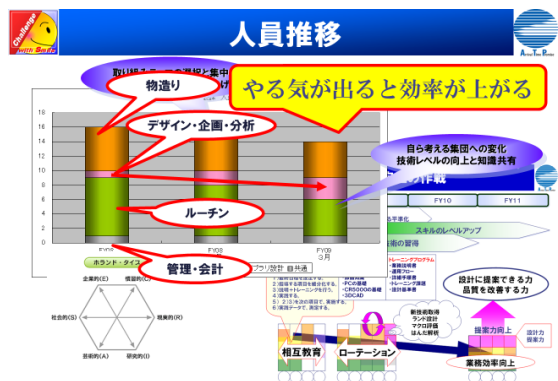

企業向け専門講座

将来に向けて分野を拡大したい・・・
新技術を整備し実務の形にして提供します。

エンジニアのスキルアップをしたい・・・
別分野のITスキルを学び分野の拡大を計ります
基礎スキルを学び、スキルを単純化して効率を上げます

システムエンジニア領域の拡大

通信・物造り・エンタメ・教育・文化・商業ビジネス・金融

新技術の導入
スキルの平準化
別分野への拡大

(株) ライフプランニング 許可なく転載を
禁じます。

基礎スキルの「教育・平準化」によって効率が上がります。
その手法をご紹介します。

狙い：エンジニア・クリエイターの効率向上

宮崎南・高鍋倫理法人会講演内容（某企業内の効率向上の事例）

- ・ワーカーからクリエイターへの人材転用（2名）
- ・全体効率の向上 人員の削減2名
- ・設備投資 0

倫理法人会講演内容