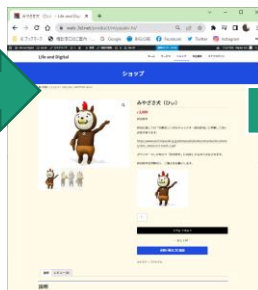

3Dモデル販売ECサイト

メタバースで利用できる3Dモデルの提供サービスです

アップロード

撮影

購入