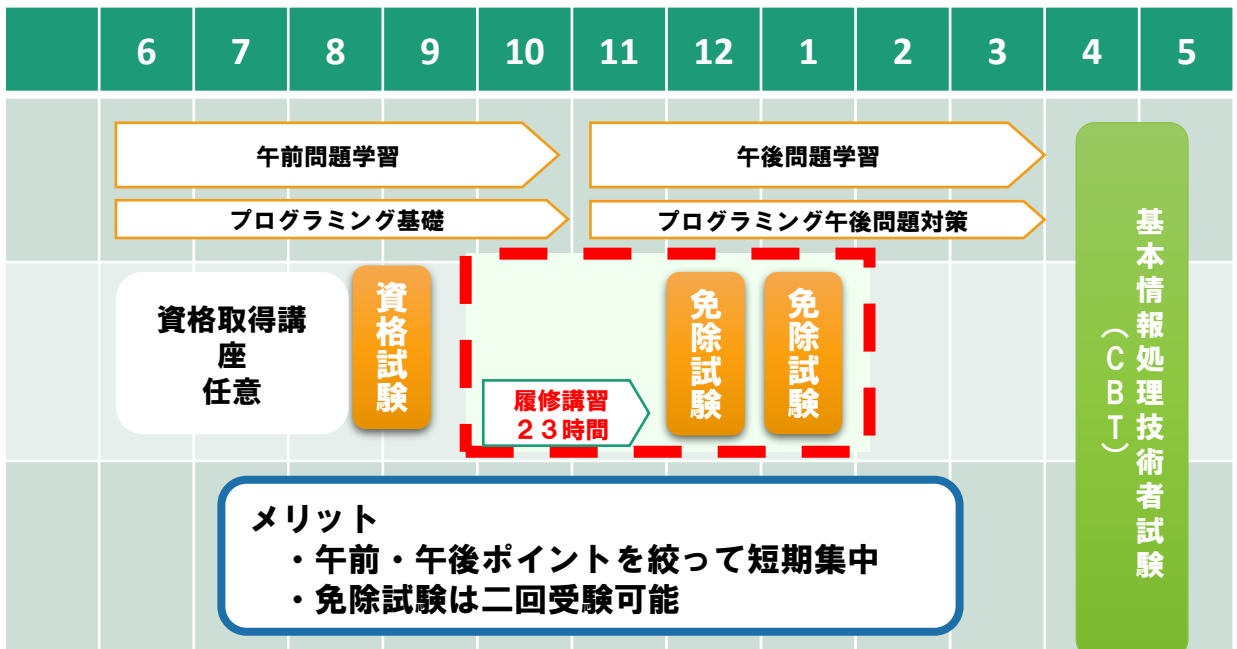

随時試験会場（サーティファイ）

九州で唯一、サーティファイの認定試験を随時受験できます。
2週間前にお申込みください。

情報処理能力認定委員会

- [情報処理技術者能力認定試験](#)
- [C言語プログラミング能力認定試験](#)
- [Javaプログラミング能力認定試験](#)
- [ジュニア・プログラミング検定Scratch部門](#)
- [実践Java技術者試験](#)
- [AI検定®](#)
- [実践プログラミング技術者試験Java部門](#)
- [実践プログラミング技術者試験Python部門](#)
- [実践プログラミング技術者試験C言語部門](#)

ソフトウェア活用能力認定委員会

- [Excel®表計算処理技能認定試験](#)
- [Word文書処理技能認定試験](#)
- [Access®ビジネスデータベース技能認定試験](#)
- [PowerPoint®プレゼンテーション技能認定試験](#)
- [Excel®ビジネススキル検定](#)
- [Illustrator®クリエイター能力認定試験](#)
- [Photoshop®クリエイター能力認定試験](#)

Web利用・技術認定委員会

- [Webクリエイター能力認定試験/HTML5](#)
- [ネットマーケティング検定](#)

IPA認定 基本情報処理技術者試験午前中免除講座

<https://www.jitec.ipa.go.jp/1_80tokurei/_index_tokurei.html>