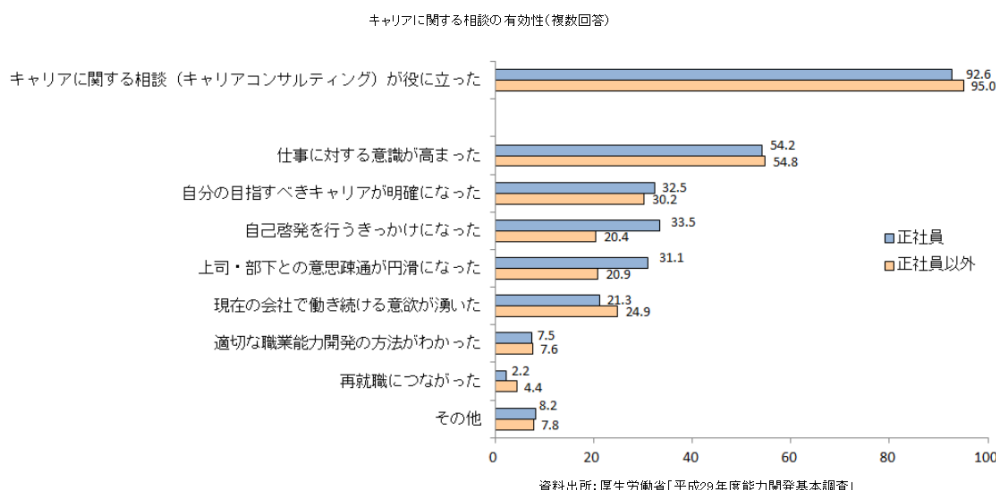

厚生労働省-セルフ・キャリアドック

セルフ・キャリアドックとは
定期的なキャリアコンサルティングとキャリア研修などを組み
合わせて行う、従業員のキャリア形成を促進・支援することを
目的とした総合的な仕組みの事です。

企業・学校等において
キャリア形成支援に取り組みたい方へ

<https://www.mhlw.go.jp/file/06-Seisakujouhou-11800000Shokugyouounouryokukaihatsukyoku/0000180940.pdf>

対象者と、期待できる効果

セルフ・キャリアドックを導入することで、対象となる様々な従業員に
適した、多様な効果が期待できます。

キャリアコンサルタント

具体的な進め方は、
裏面をご参照ください！

新卒採用者

仕事への向き合い方、
意欲の向上

職場定着

**育児・介護
休業者**

育児・介護の不安を
取り除き仕事と家庭
の両立課題の解決を
支援

**職場復帰率
の向上**

中堅社員

職業人生の後半戦に
向かってキャリアの
再構成

**能力開発の
方向付け**

シニア社員

これまでのキャ
リアの棚卸しと目標
の再設定

**セカンド
キャリアを
見据える**

セルフ・キャリアドックとは

セルフ・キャリアドックとは、定期的なキャリアコンサルティングと
キャリア研修などを組み合わせて行う、**従業員のキャリア形成を促進・
支援することを目的とした総合的な仕組み**の事です。

**従業員にも
企業にも
メリットが！**

従業員にとっては自らのキャリアを考えることで仕事に対す
るモチベーション向上につながり、**企業にとっても人材の定
着や従業員の意識向上を通じた組織活性化が期待**されます。

※ 職業能力開発促進法第10条の3第1号では事業主は「労働者が自ら職業能力の開発及び向上に関する
目標を定めることを容易にするために、業務の遂行に必要な技能及びこれに関する知識の充実を図る
その他の事項に関し、情報の提供、キャリアコンサルティングの機会の確保その他
とされています。

<https://www.mhlw.go.jp/stf/seisakunitsuite/bunya/koyou_roudou/jinzaikaihatsu/kigyou_gakkou.html>

キャリアコンサルティングの活用・効果

<https://www.mhlw.go.jp/stf/seisakunitsuite/bunya/0000188827.html>