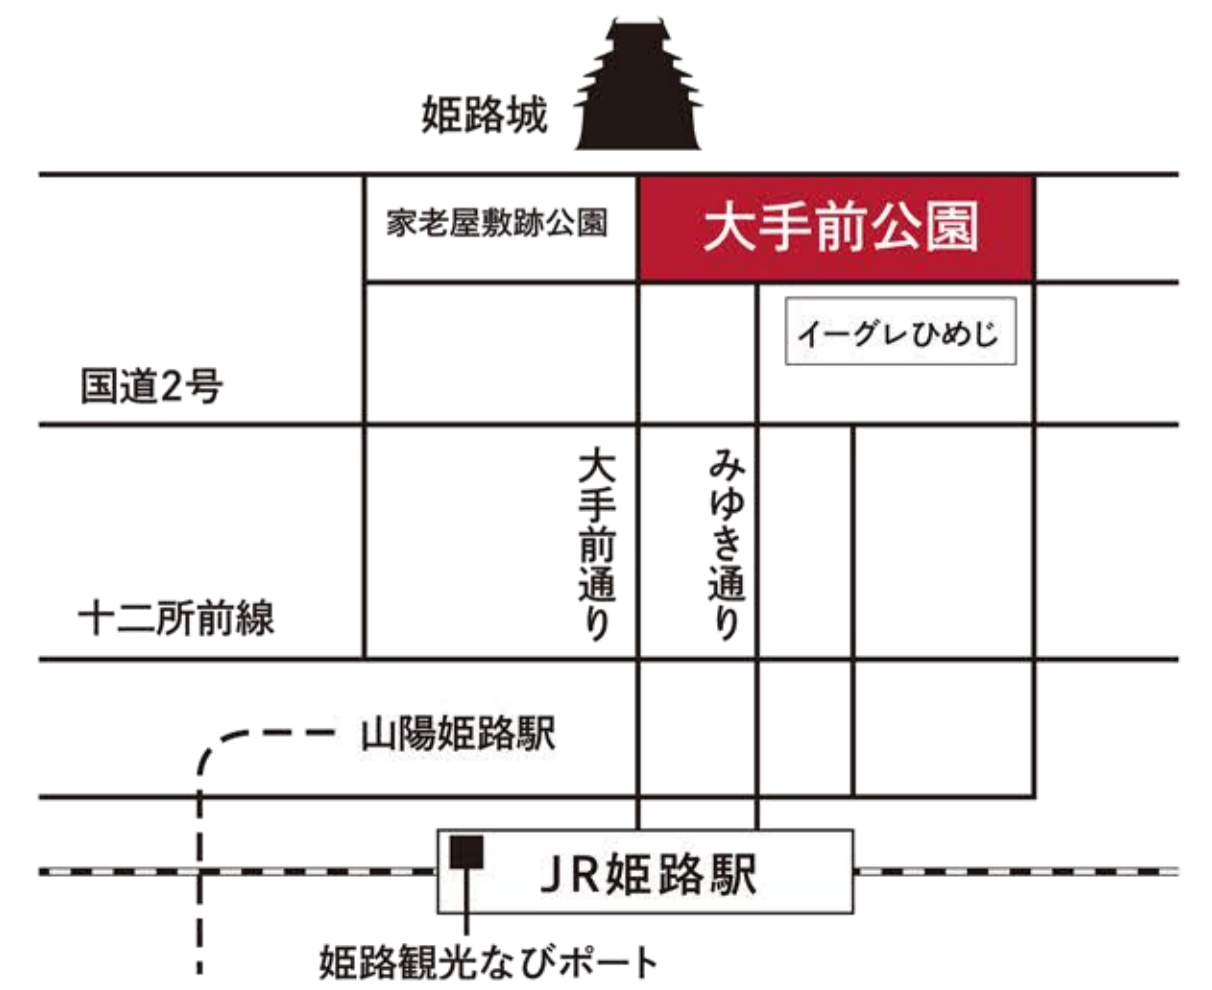

第35回

全国 姫路 陶器市

2022.

11/2 | WED | - 11/6 | SUN | 10:00 ~ 17:00

姫路大手前公園

Date : Wednesday, November 2nd - Sunday, November 6th
Time : 10:00 a.m. - 5:00 p.m.
Place : Himeji Otemae Park / no postponement for rain

雨天決行

ご来場の際は
マイバッグを
ご持参ください

新型コロナ
対策
推進中
COVID19

会場内が混雑した場合は、入場制限を行います。感染状況等により、内容を変更または中止する場合があります。

主催：ひめじ町衆の祭典実行委員会
(姫路市、姫路商工会議所、姫路市商店街連合会、姫路コンベンションサポート)
TEL.079-221-2522 ひめじ町衆の祭典実行委員会
(姫路市産業振興課内)

後援：兵庫県 / 姫路市商工会 / 姫路観光コンベンションビューロー / サンテレビジョン / ラジオ関西 / Kiss FM KOBE / 姫路ケーブルテレビ / 山陽電気鉄道 / 神姫バス / FM GENKI