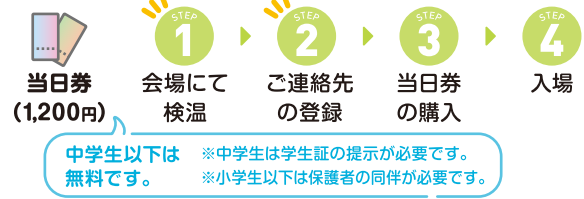

前売券の購入方法

「ホビーショー公式サイト」で
前売り券購入が可能です。
※9月1日12時より販売開始となります。
<http://hobbyshow.co.jp/>

入場までのご案内

※37.5度以上の発熱がある場合、息苦しさ・強いだるさや軽度の咳・咽頭痛がある場合はご入場ができません。
 ※新型コロナウイルス感染症の陽性と判明した方との濃厚接触がある場合のご来場はご遠慮ください。
 ※同居家族や身近な知人に感染が疑われる方がいる場合のご来場はご遠慮ください。
 ※政府からの入国制限等されている国及び地域等への渡航歴がある方、または当該在住者との濃厚接触がある方のご来場はご遠慮ください。
 ※移動に関しての交通手段や移動の際の「新しい生活様式」に基づく行動の徹底に配慮してください。
 ※ご来場の際にはマスクをご持参いただき、正しい着用をお願い申し上げます。
 ※マスクを着用していない方のご入場はできません。
 ※会場が混雑している場合は、ご入場をお待ちいただくことがあります。
 ※スマホ所有の皆様には厚生労働省から令和2年6月19日に運用開始された「新型コロナウイルス接触確認アプリ」(COCOA)のご利用をお願い致します。

iPhoneの方はこちら App Store からダウンロード

Androidの方はこちら Google Play で手に入れよう

↑ 入口
会場受付

↓ 出口