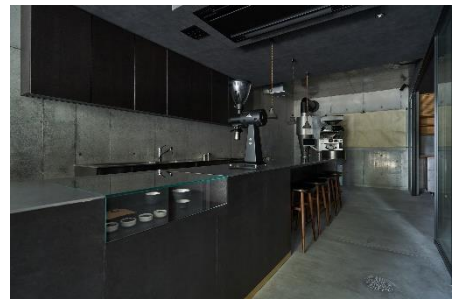

<参考資料>

北大路焙煎室

京都・北大路を拠点に、サステナビリティとトレーサビリティを意識し、真っ直ぐにコーヒーと向き合い、豆の声をきき、豆の個性に寄り添って焙煎したコーヒーをイートイン・テイクアウト・オンラインストアで提供するロースタリーラボ。屋上からは東山・大文字も望める、京都・北大路駅から徒歩3分ほどの北大路通り沿いのビル1階に位置し、喧騒とは無縁で、心豊かに暮らせる自然な街並みに行む、「ロースタリー」と「ラボ」の雰囲気をあわせもった、たおやかでやわらかい空気感が心地よく融合している寛ぎの空間です。近隣に住まう人々をはじめ、そこを行き交うさまざまな人々の暮らしの中に行み、北大路焙煎室というフィルターを通して「良いものは、良い」と思えるコーヒーにかかわる物事を、イートイン・テイクアウト・オンラインストアで展開していきます。

- 店名： 北大路焙煎室（きたおおじばいせんしつ）
- オープン日： 2022年9月20日（火）
- 所在地： 〒603-8142 京都市北区小山北上総町40番地2 アイビルディング 1階
- Webサイト： <https://kitaoji-roastery-lab.com>
- Instagram： https://www.instagram.com/kitaoji_roastery_lab/
- 営業時間： 10:00～18:00（イートイン L.O. 17:30）
- 定休日： 水曜日
- お支払方法： キャッシュレス決済
- 店舗面積： 53.77㎡
- 席数： ●イートインスペース 8席 ●店外ベンチ 2席
- マネージャー： 糊田 悠（のりた・ゆう）