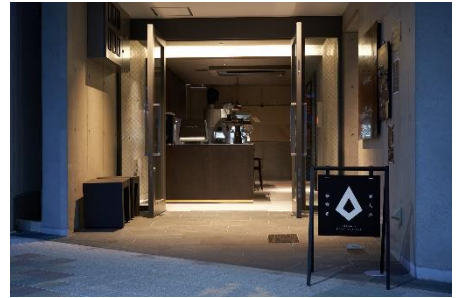

<参考資料>

北大路焙煎室

京都・北大路を拠点に、サステナビリティとトレーサビリティを意識し、真っ直ぐにコーヒーと向き合い、豆の声をきき、豆の個性に寄り添って焙煎したコーヒーをイートイン・テイクアウト・オンラインストアで提供するロースタリーラボ。屋上からは東山・大文字も望める、京都・北大路駅から徒歩3分ほどの北大路通り沿いのビル1階に位置し、喧騒とは無縁で、心豊かに暮らせる自然な街並みに行む、「ロースタリー」と「ラボ」の雰囲気をあわせもった、たおやかでやわらかい空気感が心地よく融合している寛ぎの空間です。近隣に住まう人々をはじめ、そこを行き交うさまざまな人々の暮らしの中に行み、北大路焙煎室というフィルターを通して「良いものは、良い」と思えるコーヒーにかかわる物事を、イートイン・テイクアウト・オンラインストアで展開していきます。

- 店名： 北大路焙煎室（きたおおじばいせんしつ）
- オープン日： 2022年9月20日（火）
- 所在地： 〒603-8142 京都市北区小山北上総町40番地2 アイビルディング 1階
- Webサイト： <https://kitaoji-roastery-lab.com>
- Instagram： https://www.instagram.com/kitaoji_roastery_lab/
- 営業時間： 10:00～18:00（イートイン L.O. 17:30）
- 定休日： 水曜日
- お支払方法： キャッシュレス決済
- 店舗面積： 53.77㎡
- 席数： ●イートインスペース 8席 ●店外ベンチ 2席
- マネージャー： 糊田 悠（のりた・ゆう）